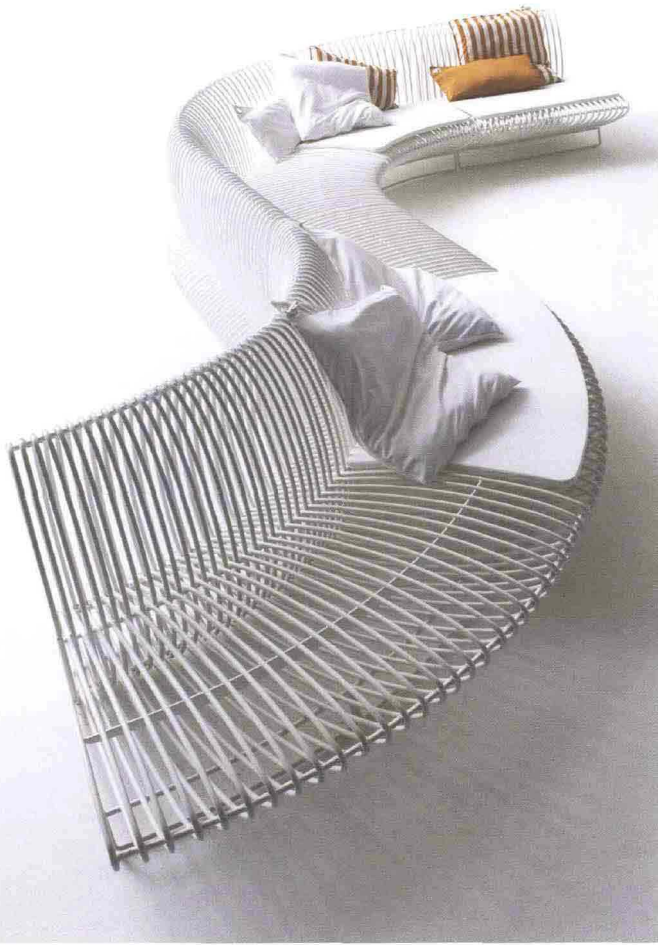

#### ELLIPSES 2, PIERANTONIO BONACINA.

Sistema di sedute componibili per configurazioni differenti. I moduli sono proposti nella versione concava, convessa e diritta. La particolare forma ellittica riprende lavorazioni manuali della tradizione applicate al nuovo materiale BoPiFil realizzato nei colori bianco, nero, miele. La struttura è in acciaio verniciato nei colori bianco, nero e miele. I cuscini di seduta sono in reticolato di polietere TCL medium.

*Modular chair system to create a range of different compositions. The modules are straight, concave or convex. The distinctive elliptical shape copies traditional hand crafting but applied to a new material, BoPiFil, which comes in black, white and honey. Steel frame painted in black, white or honey. Cushions in medium density reticulated polyester.*

#### TEATIME, PAOLA LENTI.

Divani e poltrone per ambienti interni ed esterni firmati da Francesco Rota. La struttura in acciaio, trattato contro la corrosione e verniciato a polvere, è rivestita con il nuovo tessuto Thua di Paola Lenti, specifico per ambienti esterni e permeabile all'aria e all'acqua. Il tessuto si distingue per la trama aperta, la semi trasparenza e il richiamo alle fibre naturali.

*Sofas and armchairs for indoors and outdoors, designed by Francesco Rota. The corrosion-proof powder painted steel frame is covered in a new fabric, Thua by Paola Lenti, which is specific for outdoor use and permeable to air and water. This semi-transparent fabric has an open weave similar to natural fibres.*