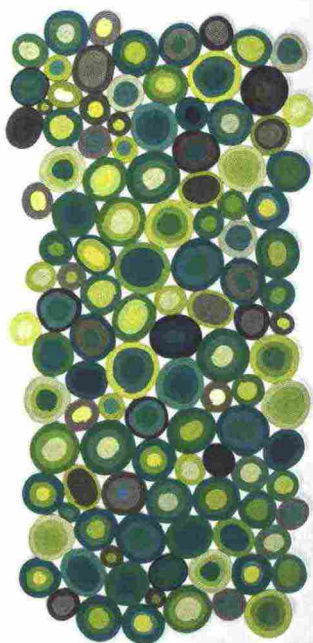

ALLEGRIA OUTDOOR

GIARDINI E TERRAZZI SI VESTONO DI COLORE E DI RAFFINATO DESIGN, PER GIORNATE ESTIVE ALL'ARIA APERTA IN PIENO RELAX

di FRANCESCA PIERPAOLI