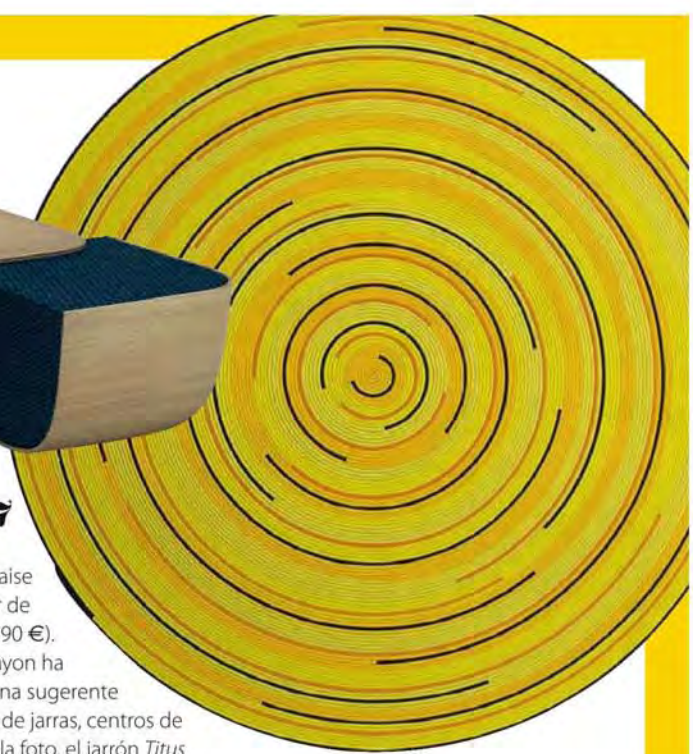

6. *Anemos* es una mesa de centro que esconde un secreto en su interior: cuatro prácticos pufs acolchados. Una propuesta de **Cappellini** (desde 9.329 €). **7. Paola Lenti** ha actualizado modelos clásicos de su serie de alfombras de exterior, como *Zoe Arcs*, realizada con cuerdas de diferentes colores cosidas en espiral (desde 3.424 € en 200 cm de diámetro. Se puede hacer a medida). **8.** Gracias a sus finas patas, en cobre o antracita, el sofá *Tiptoe*, que se

fabrica también con chaise longue, parece caminar de puntillas (a partir de 2.490 €). De **Sanca**. **9.** Jaime Hayon ha ideado para **Paola C.** una sugerente colección, *New Roman*, de jarras, centros de mesa y otras piezas. En la foto, el jarrón *Titus* (180 € el pequeño, de 21 cm de altura, con acabado cobre). **10.** Con *Lilo*, de **Moroso**, Patricia Urquiola ha querido rendir un tributo al diseño escandinavo de los 50.