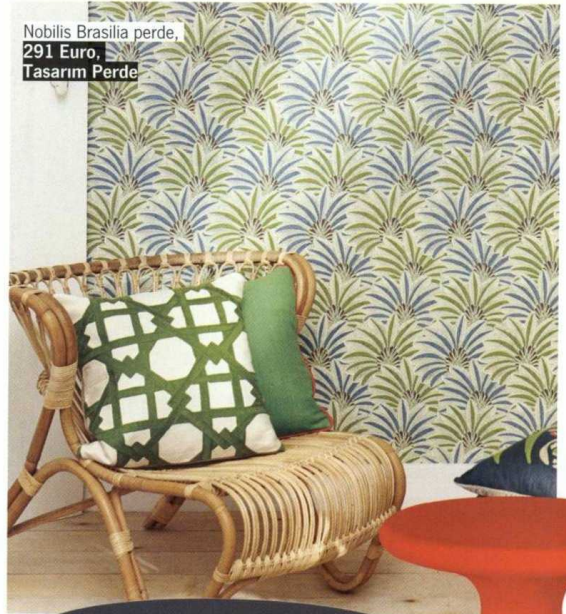

Nobilis Brasilia perde,
291 Euro,
Tasarım Perde