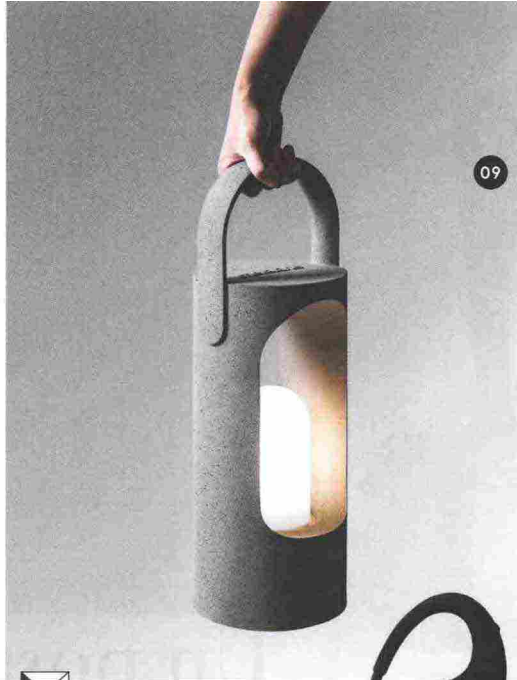

08

09

SE IL TAVOLINO SFOGGIA
GLI SMALTI DELLE
MAIOLICHE, LA SEDUTA
MULTITASKING È A TINTE
FORTI. E LA CHAISE
LONGUE GUARDA
AGLI ANNI 60

07

10

11

07
COCCI
Paola Lenti
Serie di coffee table con piano in piastrelle di maiolica. La base è in acciaio inox acidato. In diverse misure, qui 90x90 cm. Design Marella Ferrera
▷ PAOLALENTI.IT

08
LOCUS SOLUS
Exteta
Collezione di arredi outdoor in tubolare metallico. Pensati da Gae Aulenti nel 1964 per il film *La piscina* tornano in produzione in veste ultra-pop
▷ LOCUS-SOLUS.IT

09
ROLLING
Metalarte
Lampada portatile in pietra ricomposta che ammicca al calcestruzzo. È alta 48 cm. Design Ramón Úbeda e Otto Canalda
▷ METALARTE.COM

10
WALKMAN WS413
Sony
Lettore all-in-one, senza cavi, resistente all'acqua salata. Per ascoltare la musica (anche) nuotando. 8 GB la memoria interna
▷ SONY.NET

11
GRAVITY POD
Danese
Seduta multifunzione in-outdoor con piano d'appoggio. Per leggere, chattare, lavorare. In lamiera piegata verniciata. Design Arik Levy
▷ DANESEMILANO.COM