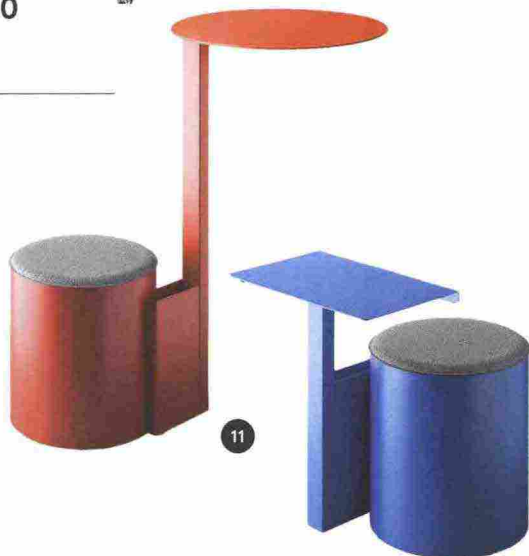

08

09

SE IL TAVOLINO SFOGGIA
GLI SMALTI DELLE
MAIOLICHE, LA SEDUTA
MULTITASKING È A TINTE
FORTI. E LA CHAISE
LONGUE GUARDA
AGLI ANNI 60

07

10

11

07
COCCI
Paola Lenti
Serie di coffee table con piano in piastrelle di maiolica. La base è in acciaio inox acidato. In diverse misure, qui 90x90 cm. Design Marella Ferrera
▷ PAOLALENTI.IT

08
LOCUS SOLUS
Exteta
Collezione di arredi outdoor in tubolare metallico. Pensati da Gae Aulenti nel 1964 per il film *La piscina* tornano in produzione in veste ultra-pop
▷ LOCUS-SOLUS.IT

09
ROLLING
Metalarte
Lampada portatile in pietra ricomposta che ammicca al calcestruzzo. È alta 48 cm. Design Ramón Úbeda e Otto Canalda
▷ METALARTE.COM

10
WALKMAN WS413
Sony
Lettore all-in-one, senza cavi, resistente all'acqua salata. Per ascoltare la musica (anche) nuotando. 8 GB la memoria interna
▷ SONY.NET

11
GRAVITY POD
Danese
Seduta multifunzione in-outdoor con piano d'appoggio. Per leggere, chattare, lavorare. In lamiera piegata verniciata. Design Arik Levy
▷ DANESEMILANO.COM