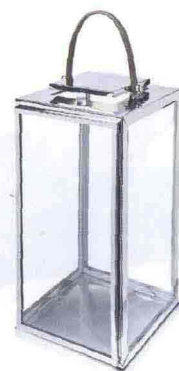

Sgabelli Dharma in legno di teak asiatico con impugnature laterali, Unopiù, €170 l'uno;
tavolo Bjursta in legno di rovere, allungabile sui due lati corti, cm 175/260x95x74h, Ikea, €199;
caffettiera Fiammetta in alluminio verniciato Soft Touch, con manico antiscottature, misure da 1 e 3 tazze. Bialetti, a partire da €2,90.

Tappeto Oceano, realizzato con ritagli di tappeti turchi, Sirecom, da €390/mq; **pouf** Shell, per interni ed esterni, in poliuretano rivestito di corda Role brevettata, Paola Lenti, prezzo su richiesta; **sedia** in alluminio laccato bianco Ginger con seduta in feltro, YDF, €270; **set** di 6 mini cactus completi di vasi di ceramica, Sia, €19,90; **ciotola** Zani in vetro, LSA, €111.

Onda su onda Sulla battigia di casa, legni smussati dal mare.
Al largo, bianchi spumeggianti e azzurri freschi, in un flusso di linee curve

Gazebo effetto nido Nestrest in alluminio e fibra brevettata, ideale per privacy & relax, cm 200Ø, Dedon, prezzo dal rivenditore; **tavolo** InOut in acciaio verniciato con piano in ceramica, cm 180x100x74h, Gervasoni, prezzo dal rivenditore; **poltroncina** Mermaid, monoblocco in polietilene perlato, adatta per esterno e interno, cm 70x65x83,5h, Driade, €514; **lanterna** Safar in acciaio, manico in pelle, Sia, €149.

Pouf Nido in poliuretano, con intreccio in corda esclusiva Rop eseguito a mano, cm 53Øx42h, Paola Lenti, prezzo da definire; **chaise longue** Breez in tubolare e rete a intreccio, cm 170x65x75h, Talenti, €780 (materassino €169); **brocca** Milo in vetro soffiato, LSA, €53; **lampada** Pill-low a luce diffusa con scocca in polietilene e garza, utilizzabile come seduta, cm 60Øx33h, Oluce, prezzo da definire.