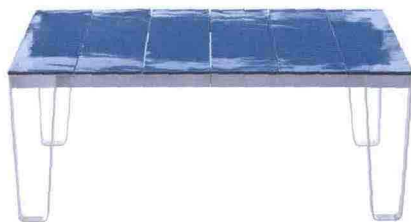

Sgabelli Dharma in legno di teak asiatico con impugnature laterali, Unopiù, €170 l'uno;
tavolo Bjursta in legno di rovere, allungabile sui due lati corti, cm 175/260x95x74h, Ikea, €199;
caffettiera Fiammetta in alluminio verniciato Soft Touch, con manico antiscottature, misure da 1 e 3 tazze. Bialetti, a partire da €2,90.

Tappeto Oceano, realizzato con ritagli di tappeti turchi, Sirecom, da €390/mq; **pouf** Shell, per interni ed esterni, in poliuretano rivestito di corda Role brevettata, Paola Lenti, prezzo su richiesta; **sedia** in alluminio laccato bianco Ginger con seduta in feltro, YDF, €270; **set** di 6 mini cactus completi di vasi di ceramica, Sia, €19,90; **ciotola** Zani in vetro, LSA, €111.

Onda su onda Sulla battigia di casa, legni smussati dal mare.
Al largo, bianchi spumeggianti e azzurri freschi, in un flusso di linee curve

Gazebo effetto nido Nestrest in alluminio e fibra brevettata, ideale per privacy & relax, cm 200Ø, Dedon, prezzo dal rivenditore; **tavolo** InOut in acciaio verniciato con piano in ceramica, cm 180x100x74h, Gervasoni, prezzo dal rivenditore; **poltroncina** Mermaid, monoblocco in polietilene perlato, adatta per esterno e interno, cm 70x65x83,5h, Driade, €514; **lanterna** Safar in acciaio, manico in pelle, Sia, €149.

Pouf Nido in poliuretano, con intreccio in corda esclusiva Rop eseguito a mano, cm 53Øx42h, Paola Lenti, prezzo da definire; **chaise longue** Breez in tubolare e rete a intreccio, cm 170x65x75h, Talenti, €780 (materassino €169); **brocca** Milo in vetro soffiato, LSA, €53; **lampada** Pill-low a luce diffusa con scocca in polietilene e garza, utilizzabile come seduta, cm 60Øx33h, Oluce, prezzo da definire.