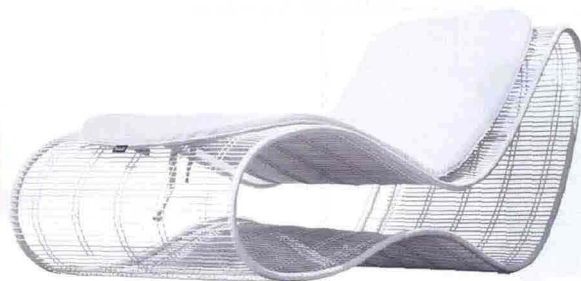

Sgabelli Dharma in legno di teak asiatico con impugnature laterali, Unopiù, €170 l'uno;
tavolo Bjursta in legno di rovere, allungabile sui due lati corti, cm 175/260x95x74h, Ikea, €199;
caffettiera Fiammetta in alluminio verniciato Soft Touch, con manico antiscottature, misure da 1 e 3 tazze. Bialetti, a partire da €2,90.

Tappeto Oceano, realizzato con ritagli di tappeti turchi, Sirecom, da €390/mq; **pouf** Shell, per interni ed esterni, in poliuretano rivestito di corda Role brevettata, Paola Lenti, prezzo su richiesta; **sedia** in alluminio laccato bianco Ginger con seduta in feltro, YDF, €270; **set** di 6 mini cactus completi di vasi di ceramica, Sia, €19,90; **ciotola** Zani in vetro, LSA, €111.

Onda su onda Sulla battigia di casa, legni smussati dal mare.
Al largo, bianchi spumeggianti e azzurri freschi, in un flusso di linee curve

Gazebo effetto nido Nestrest in alluminio e fibra brevettata, ideale per privacy & relax, cm 200Ø, Dedon, prezzo dal rivenditore; **tavolo** InOut in acciaio verniciato con piano in ceramica, cm 180x100x74h, Gervasoni, prezzo dal rivenditore; **poltroncina** Mermaid, monoblocco in polietilene perlato, adatta per esterno e interno, cm 70x65x83,5h, Driade, €514; **lanterna** Safar in acciaio, manico in pelle, Sia, €149.

Pouf Nido in poliuretano, con intreccio in corda esclusiva Rop eseguito a mano, cm 53Øx42h, Paola Lenti, prezzo da definire; **chaise longue** Breez in tubolare e rete a intreccio, cm 170x65x75h, Talenti, €780 (materassino €169); **brocca** Milo in vetro soffiato, LSA, €53; **lampada** Pill-low a luce diffusa con scocca in polietilene e garza, utilizzabile come seduta, cm 60Øx33h, Oluce, prezzo da definire.