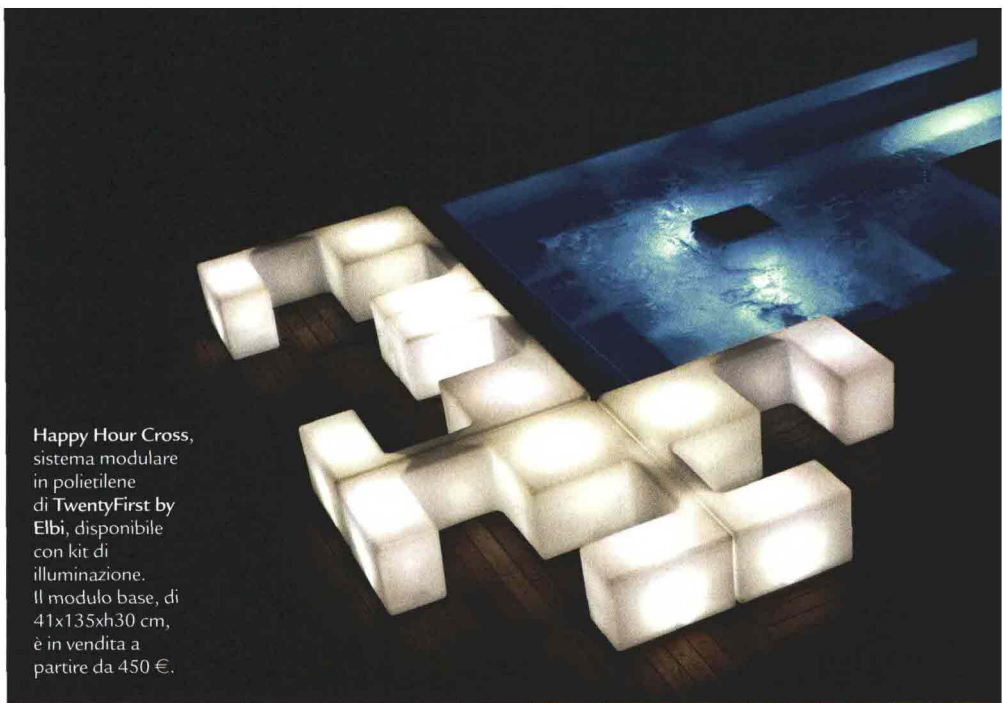

**9. Forma archetipa** per Tipi, lampada in listelli di tek proposta da **Samar** in differenti misure. Prezzo su richiesta.

6

7

**Happy Hour Cross**, sistema modulare in polietilene di **TwentyFirst** by **Elbi**, disponibile con kit di illuminazione. Il modulo base, di 41x135xh30 cm, è in vendita a partire da 450 €.