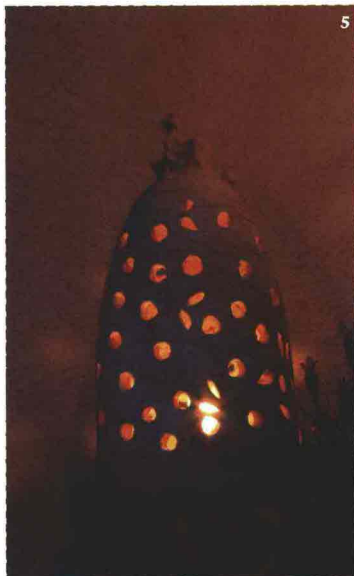

3

4

5

cromatica. Prezzo su richiesta.

**5. Scultura di luce** per Il Piccolo Principe de **Il Guardiano delle Acque**, lanterna in terracotta realizzata a mano da Anna Maria Miglietta. Misura 15xh35 cm; 85 €.