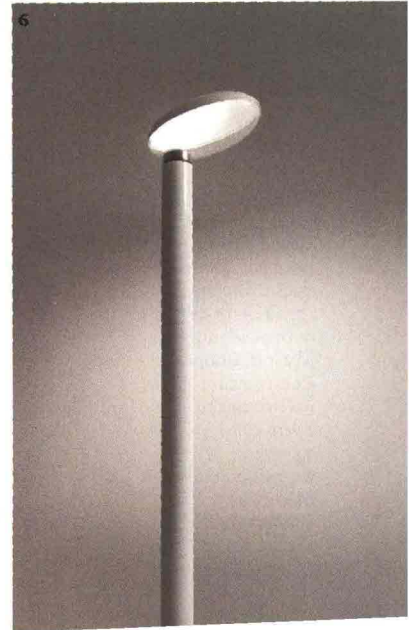

1

2

1. Il prato si illumina con LAMPYris, lampada a led di **Panzeri**. In vetro e alluminio rinforzato a tal punto che ci si può camminare sopra, misura 61xh16,5 cm. Da 348 €.

2. Geometria essenziale per Step, segnapasso di **Ethimo** in cotto, di 17xh30 cm. Da 180 €.

3. Ispirazione Marocco per Touareg, porta candele in alluminio laccato di 30x30xh30 cm, di **Gandia Blasco**. Prezzo su richiesta.

4. Acqua rosso fuoco per questa vasca di **Piscine Castiglione**, illuminata da una serie di proiettori subacquei a led dotati di variazione

3

4

5

cromatica. Prezzo su richiesta.

5. Scultura di luce per Il Piccolo Principe de **Il Guardiano delle Acque**, lanterna in terracotta realizzata a mano da Anna Maria Miglietta. Misura 15xh35 cm; 85 €.

6. Tornano gli anni Settanta con Palo, lampada a led in alluminio disegnata da Ernesto Gismondi per **Artemide**. Misura 49xh330 cm. Prezzo su richiesta.

7. Come in salotto, Mizar di **Unopiù** è proposta

anche nella versione da terra, con piantana. Ha struttura in ferro e diffusore in listelli di tek. Misura 30xh120 cm e costa 390 €.

8. La lanterna si colora con Agadir di **Paola Lenti**. In Rope, speciale filato da esterni, cucito a spirale, è disponibile in varie tonalità e misure. Da 707 €.

9. Forma archetipa per Tipi, lampada in listelli di tek proposta da **Samar** in differenti misure. Prezzo su richiesta.

6