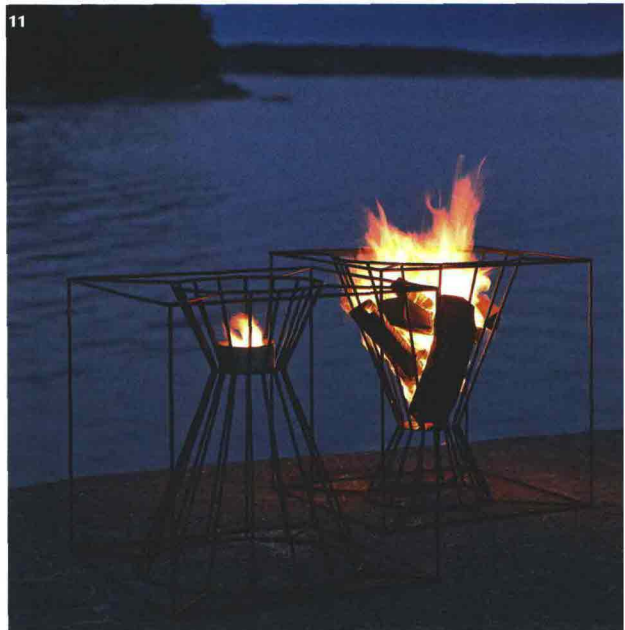

7

Happy Hour Cross, sistema modulare in polietilene di **TwentyFirst** by **Elbi**, disponibile con kit di illuminazione. Il modulo base, di 41x135xh30 cm, è in vendita a partire da 450 €.

8

9

10

10. Design stilizzato per Floret di **Serralunga**, disponibile con lampadina a basso consumo o impianto led a batteria e telecomando. Disegnata da **Raffaella Mangiarotti**, è realizzata tutta in polietilene oppure con base in legno. Misura 35xh62 cm. Prezzo su richiesta.

11. La fiamma fa luce con l'originale braciere in ferro **Boo Fire Basket** di **Samar**. Versatile, può essere usato da un lato o dall'altro. Prezzo su richiesta.

11