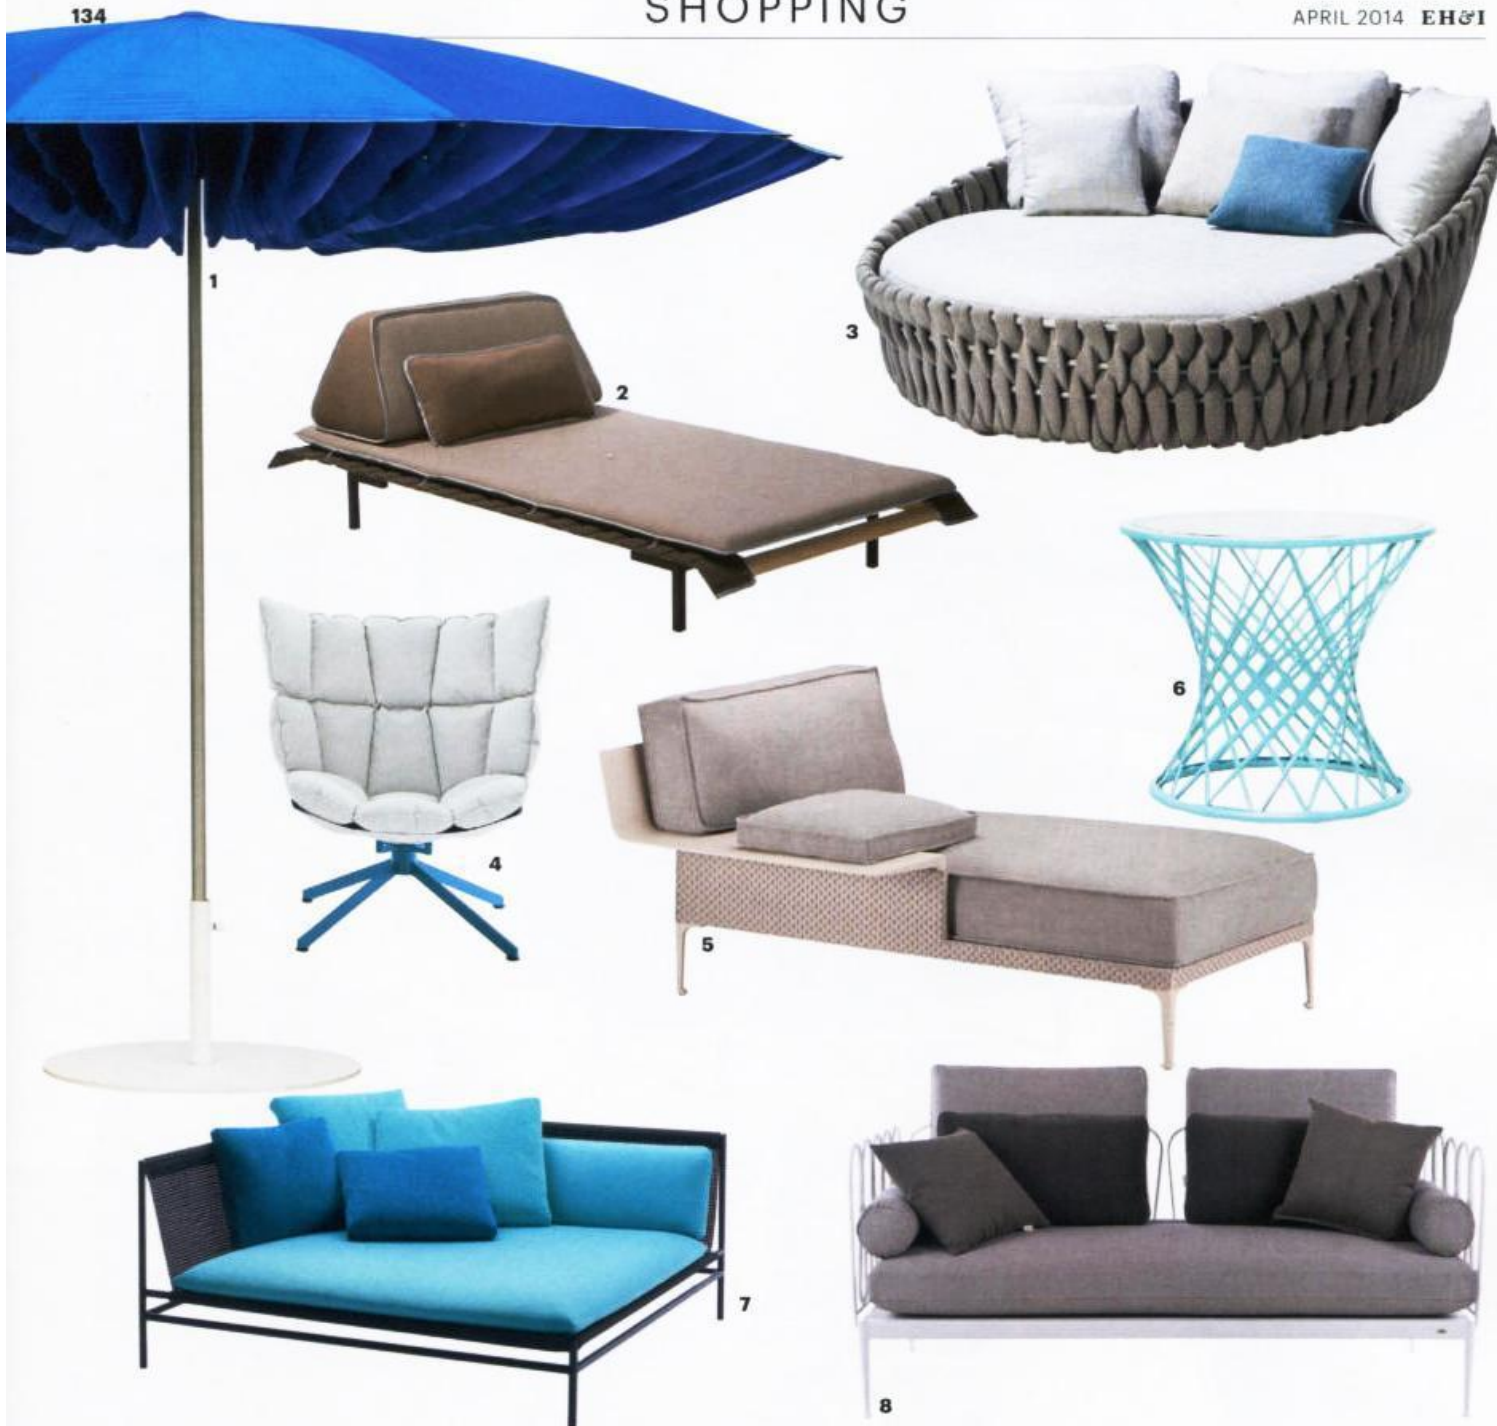

1 ALSOF JE ONDER EEN TROPISCHE PADDESTOEL LIGT. LIEVEN MUSSCHOOT EN MATHIAS HENNEBEL ONTWIERPEN PARASOL PADD0 VOOR SYWAWA, V.A. € 650. **2** LIGBED DISH'S ISLAND WORDT GELEVERD MET EEN EXTRA RUGLEUNING ZODAT JE HEM OOK ALS BANK KUNT GEBRUIKEN, € 1.490 (RICHARD LAMPERT). **3** MONICA ARMANI LIET ZICH VOOR LIGBED TOSCA VAN TRIBÙ INSPIREREN DOOR DE RONDE VORMEN VAN HET VROUWENLICHAAM, V.A. € 8.690. **4** WEGDROMEN DOE JE IN HET ZACHTE KUSSEN VAN STOEL HUSK VAN PATRICIA URQUIOLA VOOR B&B ITALIA, € 2.143. **5** EEN DRANKJE BINNEN HANDBEREIK. DAYBED RAYN VAN PHILIPPE STARCK VOOR DEDON HEEFT EEN HANDIG TAFELTJE, € 3.350. **6** ALS EEN FUIK OM KREEFT MEE TE VANGEN: TAFELTJE QUARANTINE VAN LOBSTER'S DAY, € 175. **7** DE TON-SUR-TON KLEUREN VAN BUITENSOFA AQUA CANVAS VAN PAOLA LENTI DOEN HET PRACHTIG OP ELK TERRAS, V.A. € 1.500. **8** BANK FLEURS VAN UNOPIÙ IS EEN KLASSEK MODEL MET HIPPE TWIST, V.A. € 2.100. **9** GESTREEPTE SERVETTEN VOOR EEN INSTANT VAKANTIEGEVOEL, € 1 (HEMA). **10** VODKA MET EEN SCHEUTJE VANILLEKEUR MAAKT EEN ZOMERZOETE NATURAL VANILLA. **11** DEZE RIETJES MET KLASSEK GRIJS-WIT STREEPJE ZIJN VAN PAPIER, € 8 PER DOOS (URBANS AND INDIANS). **12** HET CHEMISCHE VOORKOMEN VAN EEN BLUE LAGOON DOET NIETS AF AAN DE VERFRISSENDE SMAAK. **13** HÉT ITEM DAT NIET MAG ONTBREKEN IN EEN TROPISCHE COCKTAIL. PARASOLLETJE, € 1 PER 24 (FLYING TIGER).

9

10

11

12

13