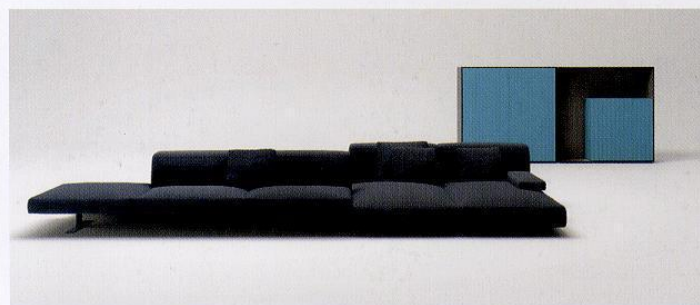

PAOLA LENTI

www.paolalenti.it