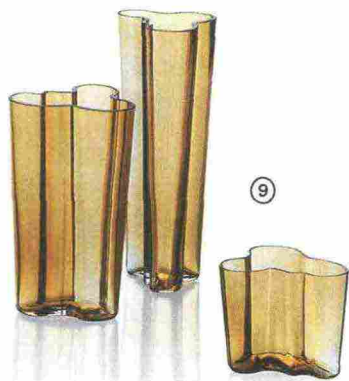

Sistema di pannelli Build, per dividere e attrezzare gli ambienti, da fissare a parete o autoportanti [Paola Lenti, cm 50-120 e altezza fino a cm 350, prezzo da definire].

⑦

⑨

*Colore 'energetico' per
eccellenza, secondo la
medicina cinese il
giallo rende estroversi,
ma agisce anche
sulla concentrazione*

- ① **Innaffiatoio** in plastica a forma di caffettiera di Xala [Moroni Gomma €26].
- ② **Barattolo** Stripe in ceramica decorata [Broste, Ø cm 20x23h €86].
- ③ **Radio** in gomma resistente all'acqua Tykko di Lexon [Gift Company Italy, cm 14x4x8h €65].
- ④ **Sneaker** da corsa Tokyo Shibuya in suede e nylon [Lotto €110].
- ⑤ **Padella** doppia gira-frittata della linea Presto [Tescoma, Ø cm 26 €39,90].
- ⑥ **Orologio** da parete o da tavolo in acciaio con vano porta oggetti [Ikea, cm 28x14x40h €29,99].
- ⑦ **Piatto** in porcellana con decoro Althea Nova [Villeroy & Boch, Ø cm 16 €12,90].
- ⑧ **Coperte** in pura lana nelle sfumature Sole, Sahara e Papaia [Society da €115].
- ⑨ **Vasi** in vetro della collezione Aalto e nella nuova tonalità Deserto [Iittala, da €154,20 quello da cm 16h].

⑧

Sedia Jam Wood con gambe in faggio e scocca in tecnopolimero bicolore [Calligaris, cm 47,5x54x83h, prezzo da definire].