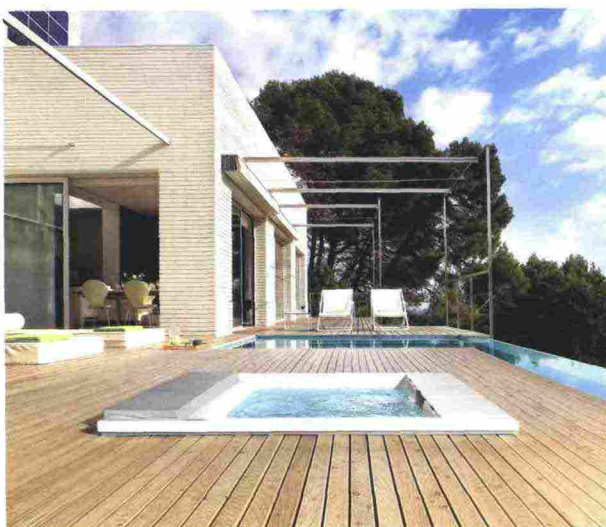

Al centro:  
 Modello: Seaside 640  
 Produzione: **Teuco**  
 La minipiscina Seaside 640 è la protagonista indiscussa degli esterni più curati: giardini, verande e terrazze. Questo microcosmo di benessere consente momenti di convivialità e divertimento con amici e parenti, oppure momenti di relax solitari. E' dotata di sistema di riscaldamento, sistema di coibentazione e di copertura termica e può essere utilizzata in ogni stagione. Contenuta nelle dimensioni cm.258x225 - non lo è nelle dotazioni, infatti un efficace sistema di filtrazione rende l'acqua sempre perfetta e confortevole; l'idromassaggio Hydrosilence® il primo e unico assolutamente silenzioso consente di ascoltare solo il suono naturale dell'acqua in movimento e, assoluta novità, la possibilità di interconnessione con un sistema domotico. Numerosi anche gli optional disponibili.

Sopra:  
 Modello: X-Triangle  
 Produzione: **Xpouf**  
 Questo nuovo pouf ergonomico di design, completamente Made in Italy, disegnato da Alessandro Comerlati, continua a vivere anche all'aria aperta: in giardino, sul terrazzo, nel dehor oppure a bordo piscina. Facile da sollevare e spostare, è rivestito in PVB tessuto sfoderabile e facilmente lavabile in lavatrice a basse temperature. Sette i colori disponibili.

Sotto:  
 Modello: Bistrò  
 Produzione: **Paola Lenti**  
 Parasole a cupola con struttura in alluminio e telo impermeabile disponibile in Madras o Tamil. Uno speciale sistema di apertura e chiusura, nascosto nella struttura portante, permette una grande facilità di utilizzo. Bistrò ha vinto il German Design Award 2015 nella categoria Lifestyle e l'Interior Innovation Award 2015, premio istituito dal German Design Council in collaborazione con Imm Cologne.