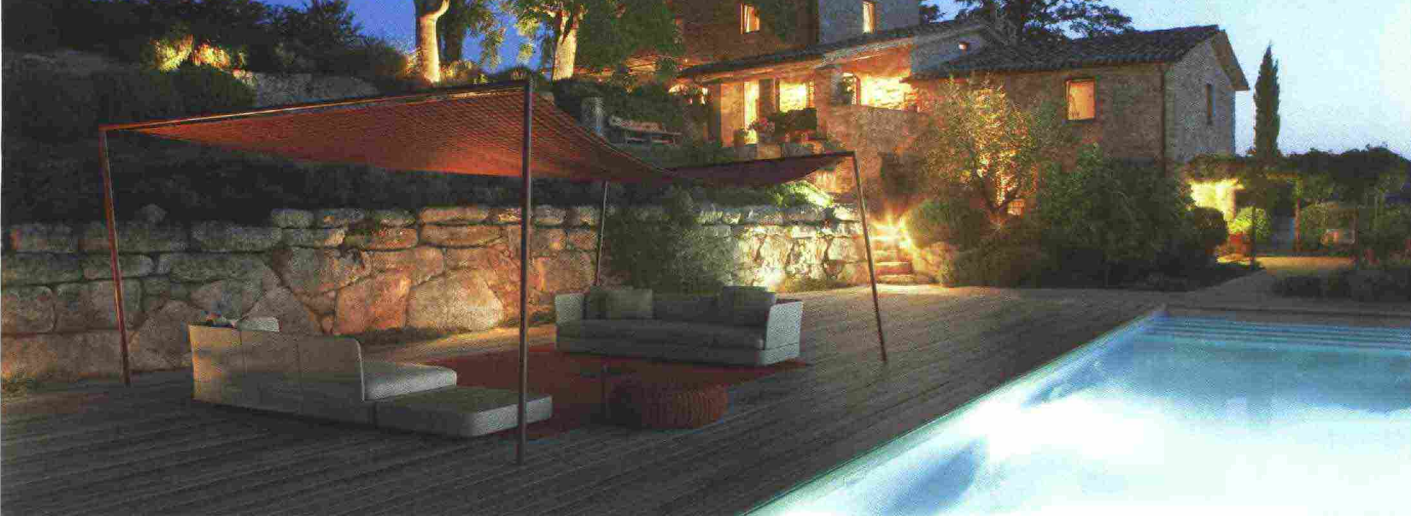

UNA NOTTE D'ESTATE...

Giardini e terrazzi nelle notti estive diventano gli scenari privilegiati ed intimi per vivere atmosfere da sogno. Ecco allora una serie di arredi e complementi pensati per questo, dalle luci all'idromassaggio.

Sopra:
Modello: *Ala*
Produzione: **Paola Lenti**
Bestetti e Associati hanno firmato

Ala, una vela ombreggiante dall'aspetto essenziale, composta da una copertura in tessuto sospesa fra due supporti in acciaio. Il telo di copertura viene proposto sia intero che composto da quattro elementi indipendenti.

Sotto:
Modello: *Opera*
Produzione: **Pratic**
Dal design elegante e raffinato

Opera integra un'efficace copertura frangisole in un'architettura interamente in alluminio. Dispone di un dispositivo wireless per la rilevazione della luminosità e per movimentare la pergola da un qualsiasi terminale.

Sotto a destra:
Modello: *UltraShield®*
Produzione: **Deco**
Frutto di una moderna tecnologia

statunitense, *UltraShield®* è un profilo in legno composito di seconda generazione che unisce efficienza ed estetica grazie anche al suo speciale scudo plastico che lo rende assai durevole nel tempo e immune da variazioni di colore. Lo scudo del profilo è inoltre anti-graffio e antimacchia. La semplice ma innovativa tecnica di installazione contiene sensibilmente la dilatazione naturale delle doghe.