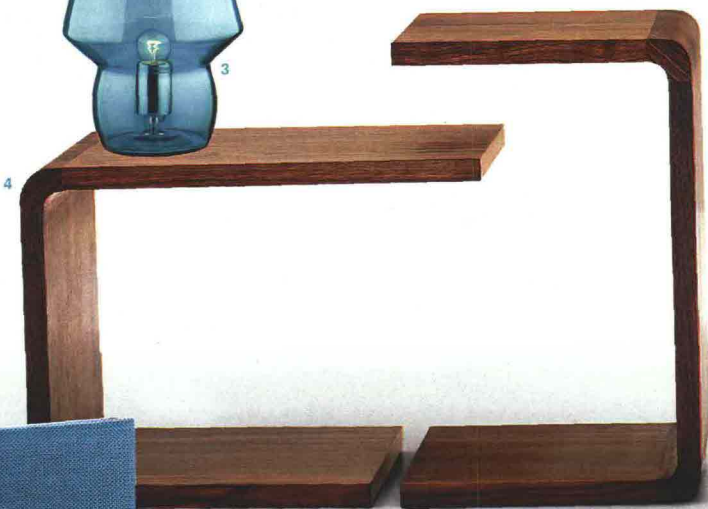

6

1. Con cornice in vetro effetto mosaico, lo specchio misura 65 x 85 cm e costa **152 euro Specchio Regio di Leroy Merlin**] 2. È composta da due teli la tenda in cotone con occhielli; misura L 145 x H 300 cm e costa **29,99 euro Merete di Ikea**] 3. Diffusore in vetro soffiato trasparente e colorato e montatura in metallo cromato per la lampada da tavolo che misura Ø 22 x H 26 cm e costa **73,20 euro Zeno di Ideal Lux**] 4. Sono in legno massello di fattura artigianale disponibili in faggio, ciliegio americano, noce canaletto, rovere e acero i tavolini di due diverse dimensioni; quello a sinistra misura L 40/54 x P 30 x H 40 cm, l'altro L 35 x P 30 x H 54 cm; uno nella versione base costa **616 euro Waiter Waitress di Zeitraum**] 5. È pieghevole la seduta da regista in massello di robinia resistente anche all'esterno con rivestimento sfoderabile in tessuto Brio; misura L 59 x P 52 x H 79 cm, prezzo su richiesta. **Portofino di Paola Lenti**] 6. Il tappeto in polipropilene heat set va bene anche per gli spazi esterni; disponibile nelle misure 80 x 150 cm, 160 x 230 e 200 x 290, il più piccolo costa **67,10 euro Hampton di Sitap**]

2

3

5

4

1. Il copriletto è in lino e cotone jacquard, il lenzuolo in 100 % lino froissé; questo misura 270 x 290 cm e costa **290 euro Bit e Rem di Society**] 2. In acrilico trasparente con struttura in metallo finitura argentata, la sospensione ha diametro di 43 cm e altezza totale con la catena 116 cm; costa **129,90 euro Milo di Maisons du Monde**] 3. Il cuscino in feltro di lana merinos misura 60 x 35 cm; costa **69 euro Sofia di Klippan**] 4. Disegnata da Patricia Urquiola, la poltrona in abaca (fibra naturale) è caratterizzata da un motivo floreale intrecciato a mano; misura L 102 x P 80 x H 156 cm, prezzo su richiesta **Crinoline di B&B Italia**] 5. Hanno manici in legno i cesti in fibra hogla proposti in differenti dimensioni; quello più piccolo misura L 43 x P 20 x H 38 cm e costa **21,20 euro Cesti di Altromercato**]