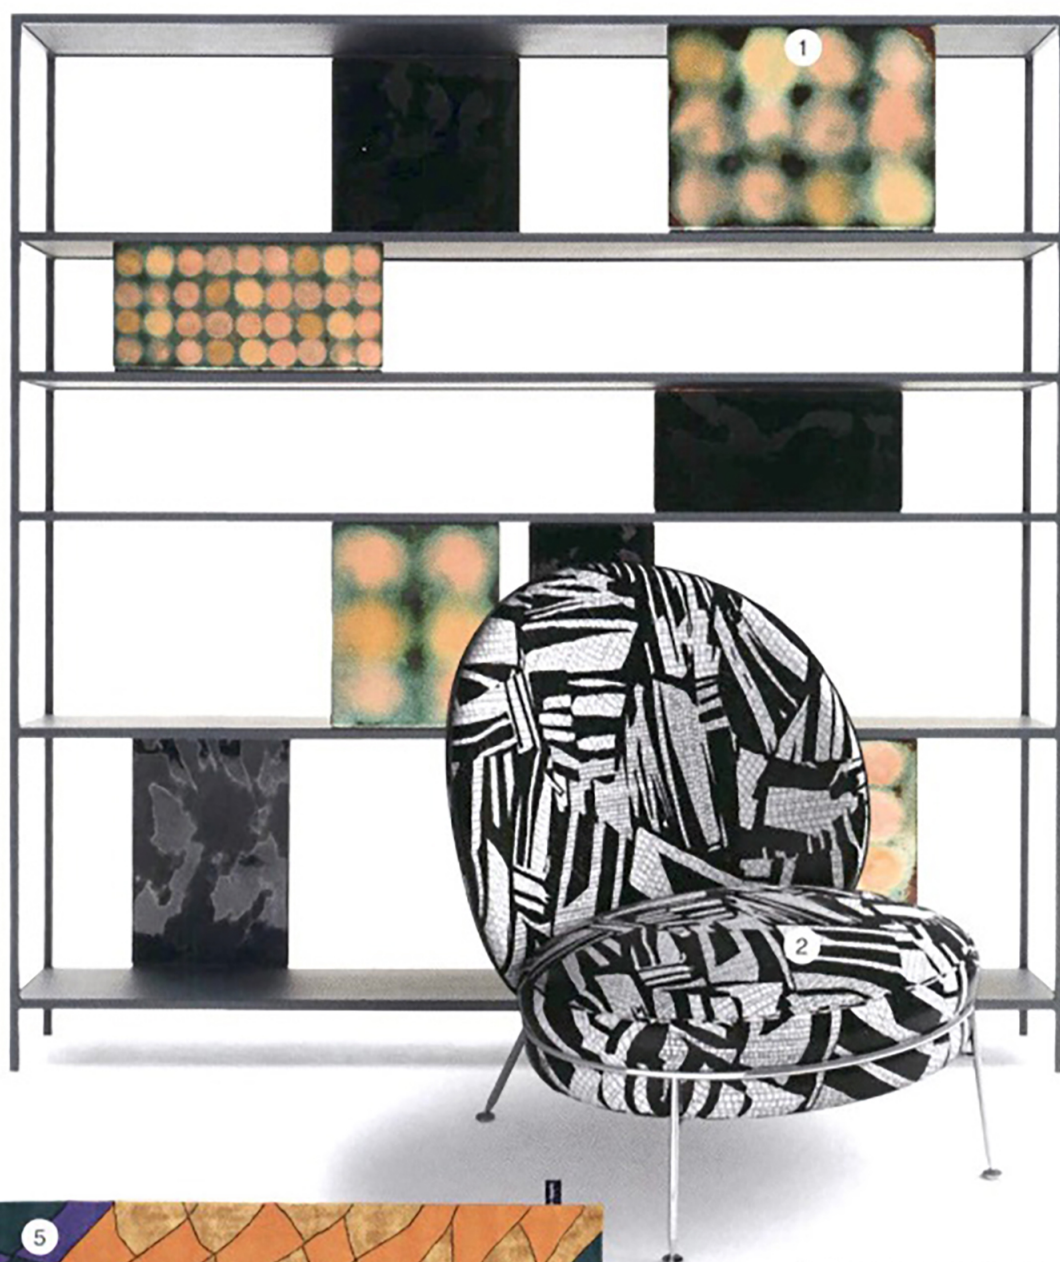

## тенденции

- 1, 3. Модульная софа Uptown, коврик Zoe, **Paola Lenti**, Представительство W.W.T.S.
2. Люстра Amalia, **Sagarti**, ru.sagarti.com

4. Кресло Modular, **Rosenthal Interior**, www.rosenthal.de
5. Декоративная подушка Varese Alchemilla & Parchment, **Designers Guild**, designersguild.com

**Динамичный ритм принта формирует восприятие: такие вещи всегда выходят на первый план**

1. Стеллаж Intermezzo, **Paola Lenti**, Представительство W.W.T.S.
2. Кресло из коллекции Amaretto Art edition, **Sicis**, [www.sicis.com](http://www.sicis.com)
3. Зеркало 20R, **Maison Dada**, [maisondada.com](http://maisondada.com)
4. Ковер Diagonal Gradient, **Moooli Carpets**, [mooolicarpets.com](http://mooolicarpets.com)
5. Ковер Xequer E, **cc-tapis**, [www.cc-tapis.com](http://www.cc-tapis.com)
6. Настенная мозаика, **Friul Mosaic**, Представительство W.W.T.S.