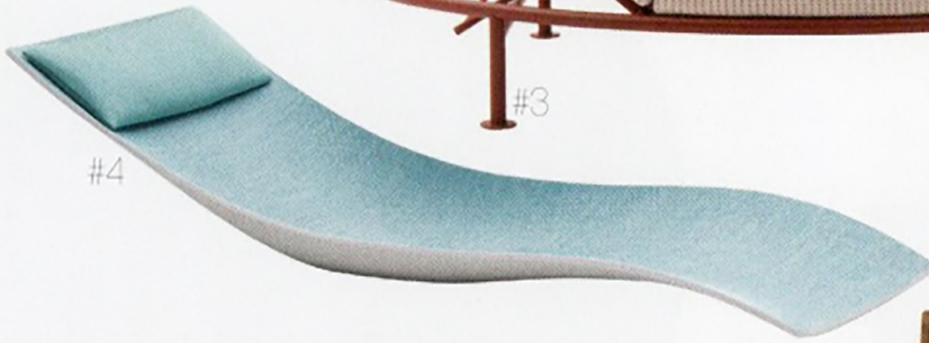

Ligpositie

Zalige ligbedden voor het ultieme nietsdoen, het zwembad denk je erbij.

#1 Nieuw in de populaire Bellevie-coll. van Fermob: dit verstelbare ligbed, licht frame van alu, keuze uit versch. kl. voor onderstel en kussens, l. € 1.399, Fermob. **#2** Verstelbaar ligbed 'Trampoline', design Patricia Urquiola, frame van gepoedercoat rvs, keuze uit versch. kl. voor onderstel en kussens, l 223 cm, vanaf € 4.362, Cassina. **#3** Verstelbaar loungebed voor twee: 'Borea sunbed lounge', design Piero Lissoni, frame van alu, keuze uit versch. kl. voor onderstel en kussens, 150 x 210 cm, € 4.563, B&B Italia **#4** Pootloos ligbed 'Sun', schelp van Diade (recycleerbaar, door Paola Lenti ontwikkeld monomateriaal met oppervlak van textiel), genomineerd voor de Italiaanse designprijs Compasso D'Oro 2022, l. 176 cm, vanaf € 2.105 (excl. hoofdkussen), Paola Lenti. **#5** Verstelbaar ligbed van teakhout 'Jack', l 216 cm, keuze uit versch. kl. voor de kussens, € 1.789 (excl. kussen), Ethnicraft.

Koken in kleur

De nieuwe buitenkeukens zijn ultra weersbestendig en hullen zich in kleur. Mooi om naar te kijken, ook op een regenachtige dag...

#1 'Atria' van rvs-keukenspecialist Abimis is een moduleerbare outdoor keuken van rvs (speciale rvs-versie voor aan het zwembad of de zee), keuze uit alle RAL-kleuren en versch. afwerkingen, prijs op aanvraag, Abimis. **#2** 'Frame' was oorspronkelijk een keukenmodel voor binnen, maar bestaat dankzij de antiroestbehandeling (kataforese) nu ook in een buitenversie. Je hebt de keuze uit 13 kl., 2 of 3 modules met spoelbak (br. 128 of 188 cm). Het werkblad is van staal, een geïntegreerde gasbarbecue van rvs is optioneel, vanaf € 8.400 (3 modules, met stalen werkblad en spoelunit met kraan), Fantin.