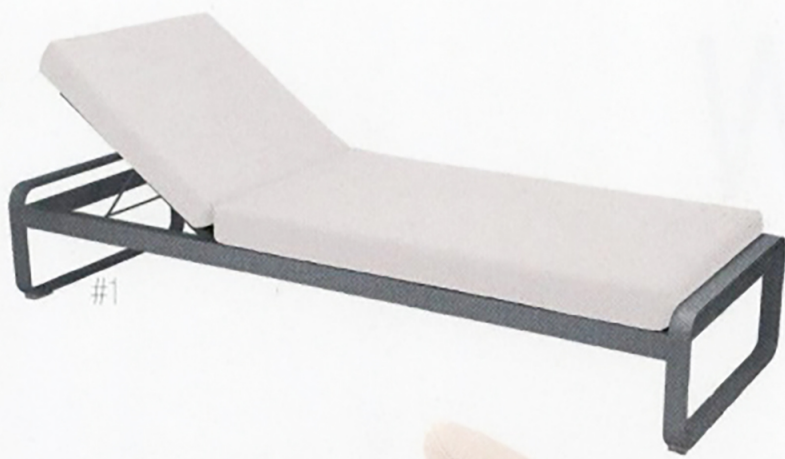

Ligpositie

Zalige ligbedden voor het ultieme nietsdoen, het zwembad denk je erbij.

#1 Nieuw in de populaire Bellevie-coll. van Fermob: dit verstelbare ligbed, licht frame van alu, keuze uit versch. kl. voor onderstel en kussens, l. € 1.399, Fermob. **#2** Verstelbaar ligbed 'Trampoline', design Patricia Urquiola, frame van gepoedercoat rvs, keuze uit versch. kl. voor onderstel en kussens, l 223 cm, vanaf € 4.362, Cassina. **#3** Verstelbaar loungebed voor twee: 'Borea sunbed lounge', design Piero Lissoni, frame van alu, keuze uit versch. kl. voor onderstel en kussens, 150 x 210 cm, € 4.563, B&B Italia **#4** Pootloos ligbed 'Sun', schelp van Diade (recycleerbaar, door Paola Lenti ontwikkeld monomateriaal met oppervlak van textiel), genomineerd voor de Italiaanse designprijs Compasso D'Oro 2022, l. 176 cm, vanaf € 2.105 (excl. hoofdkussen), Paola Lenti. **#5** Verstelbaar ligbed van teakhout 'Jack', l 216 cm, keuze uit versch. kl. voor de kussens, € 1.789 (excl. kussen), Ethnicraft.

Koken in kleur

De nieuwe buitenkeukens zijn ultra weersbestendig en hullen zich in kleur. Mooi om naar te kijken, ook op een regenachtige dag...

#1 'Atria' van rvs-keukenspecialist Abimis is een moduleerbare outdoor keuken van rvs (speciale rvs-versie voor aan het zwembad of de zee), keuze uit alle RAL-kleuren en versch. afwerkingen, prijs op aanvraag, Abimis. **#2** 'Frame' was oorspronkelijk een keukenmodel voor binnen, maar bestaat dankzij de antiroestbehandeling (kataforese) nu ook in een buitenversie. Je hebt de keuze uit 13 kl., 2 of 3 modules met spoelbak (br. 128 of 188 cm). Het werkblad is van staal, een geïntegreerde gasbarbecue van rvs is optioneel, vanaf € 8.400 (3 modules, met stalen werkblad en spoelunit met kraan), Fantin.