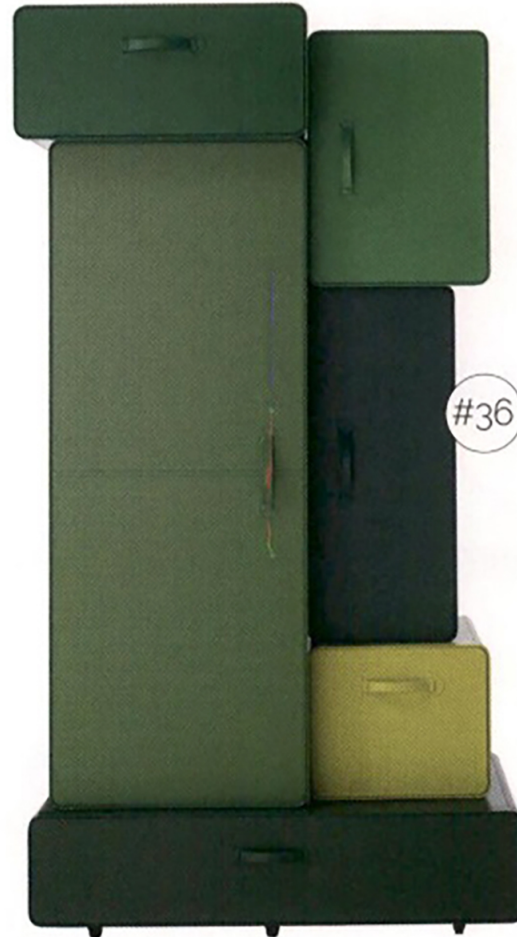

'Leaf'
van Lievore Altherr Molina,
Arper (2005)

#36

'Valises'
van Maarten De Ceulaer,
Casamania (2008)

De gewoonte om je koffers neer te ploffen als je ergens aankomt, dat is wat deze kledingkast uitbeeldt. Met dit meubel als metafoor voor het onderweg zijn, had Maarten De Ceulaer op zijn 25ste al een klassieker beet. Casamania verkoopt 'Valises' nog steeds, terwijl je in de Milanese galerie Nilufar de luxe uitvoeringen in leer kunt gaan bewonderen.