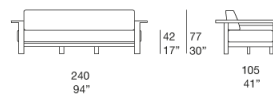

Le sedute Frei possono essere composte senza l'uso di sistemi di fissaggio.

Il prodotto può essere usato anche in ambienti interni.

È consigliato l'uso di un Winter Set di protezione.

Divano tre posti / Three-seater sofa  
B183A