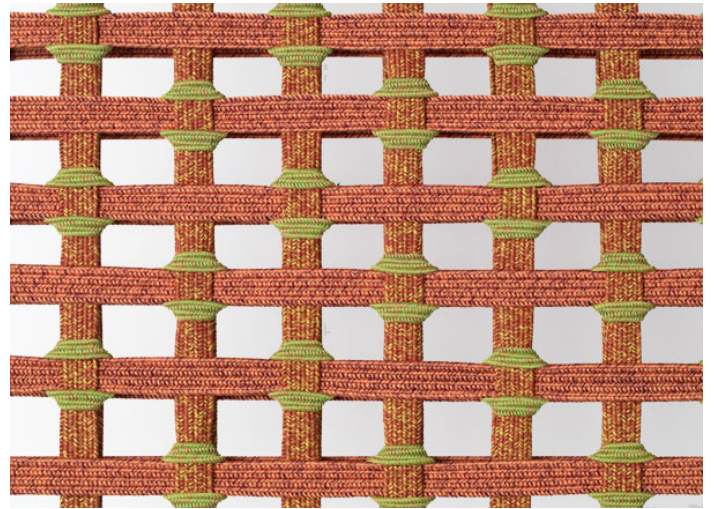

Pouf con rivestimento fisso intrecciato a mano sulla struttura.

La serie Telar comprende anche una poltrona, una sedia con e senza braccioli e una chaise longue.

Struttura: acciaio inox AISI 304 verniciato lucido (colori di riferimento: campionario legno Mano Lucida), puntali in materiale plastico.

Rivestimento: fisso, intrecciato a mano con cinghie elastiche di diverse dimensioni rivestire in filato Rope.

Note:

L'intreccio di rivestimento è disponibile in due versioni, entrambe realizzate con cinghie elastiche di due dimensioni diverse.

B157NA

Telar

design : L. Obregón

intreccio/weave 1A

intreccio/weave 3B