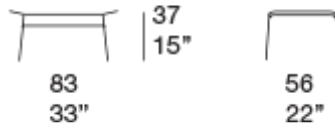

B157NA

Telar

design : L. Obregón

intreccio/weave 1A

intreccio/weave 3B