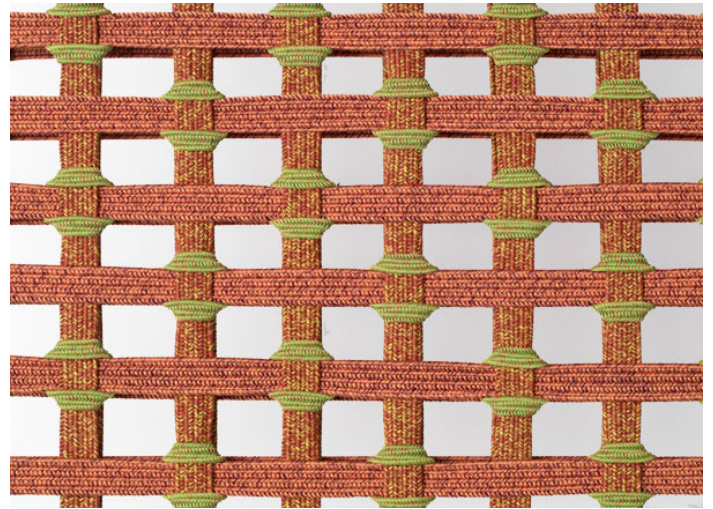

Chaise longue con rivestimento fisso intrecciato a mano sulla struttura.

La serie Telar comprende anche una poltrona, una sedia con e senza braccioli, un divano due posti e un pouf.

**Struttura:** acciaio inox AISI 316 verniciato lucido (colori di riferimento: campionario legno Mano Lucida), puntali in materiale plastico.

**Rivestimento:** fisso, intrecciato a mano con cinghie elastiche di diverse dimensioni rivestire in filato Rope.

**Note:**

L'intreccio di rivestimento è disponibile in due versioni, entrambe realizzate con cinghie elastiche di due dimensioni diverse.

B157GA

intreccio/weave 1A

intreccio/weave 3B