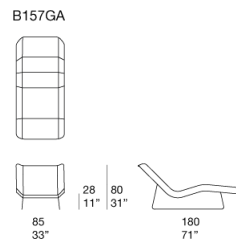

**Struttura:** acciaio inox AISI 316 verniciato opaco o lucido nei colori di collezione (colori di riferimento: campionario legno Mano Lucida); puntali in materiale plastico.

**Rivestimento:** fisso, intrecciato a mano con cinghie elastiche di due diverse dimensioni rivestire in filato Rope.

intreccio/weave 1A