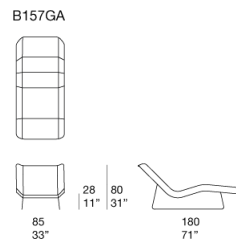

Struttura: acciaio inox AISI 316 verniciato opaco o lucido nei colori di collezione (colori di riferimento: campionario legno Mano Lucida); puntali in materiale plastico.

Rivestimento: fisso, intrecciato a mano con cinghie elastiche di due diverse dimensioni rivestire in filato Rope.

intreccio/weave 1A