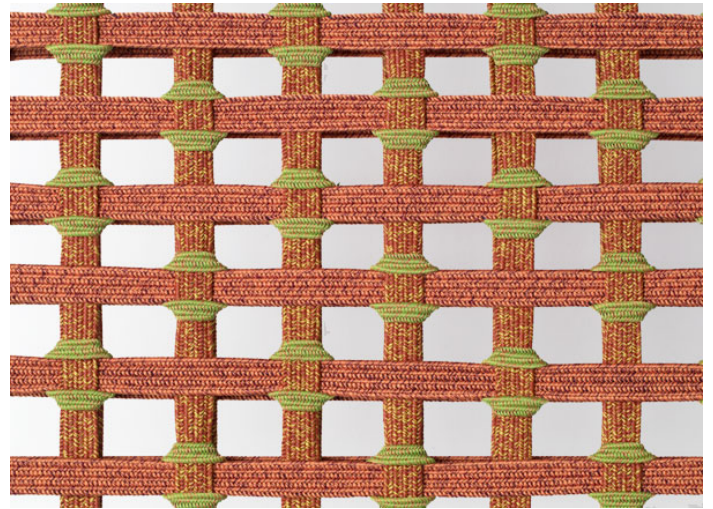

Sedia con e senza braccioli con rivestimento fisso intrecciato a mano sulla struttura.

La serie Telar comprende anche una poltroncina, un divano due posti, una chaise longue, un lettino e un pouf.

**Struttura:** acciaio inox AISI 316 verniciato lucido (colori di riferimento: campionario legno Mano Lucida), puntali in materiale plastico.

**Rivestimento:** fisso, intrecciato a mano con cinghie elastiche di diverse dimensioni rivestire in filato Rope.

**Note:**

L'intreccio di rivestimento è disponibile in due versioni, entrambe realizzate con cinghie elastiche di due dimensioni diverse.

B157DA

B157RA

intreccio/weave 1A

intreccio/weave 3B