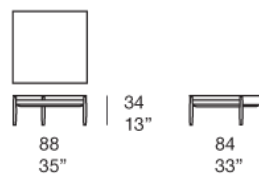

Tavolini di servizio disponibili in diverse dimensioni.

La serie Tapio comprende anche poltrona, divano a 2 e 3 posti e piattaforma.

Struttura: legno massello di frassino finito Mano Opaca o Mano Lucida, puntali in materiale plastico e feltro.

Piano: fibra di legno finita Mano Lucida o rivestita in legno finito Mano Opaca.

Note: le due finiture della struttura e del piano possono anche essere combinate fra loro: struttura Mano Lucida e piano Mano Opaca, struttura Mano Opaca e piano Mano Lucida.

B144N