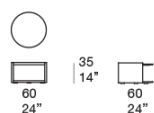

Grande tavolo di servizio e tavolini con apertura laterale.

La serie Walt comprende anche divani a due e a tre posti, elementi modulari lineari o sagomati, con o senza cuscino di seduta riportato e pouf.

Struttura: fibra di legno finita Mano Lucida, puntali in materiale plastico.

Note: i tavolini Walt con apertura laterale possono essere utilizzati anche come piani di appoggio in abbinamento ai letti Silent.

B153V