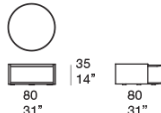

Grande tavolo di servizio e tavolini con apertura laterale.

La serie Walt comprende anche divani a due e a tre posti, elementi modulari lineari o sagomati, con o senza cuscino di seduta riportato e pouf.

Struttura: fibra di legno finita Mano Lucida, puntali in materiale plastico.

Note: i tavolini Walt con apertura laterale possono essere utilizzati anche come piani di appoggio in abbinamento ai letti Silent.

B153U