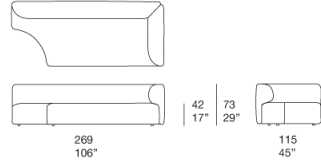

Elemento destro / Right element

B153ADS