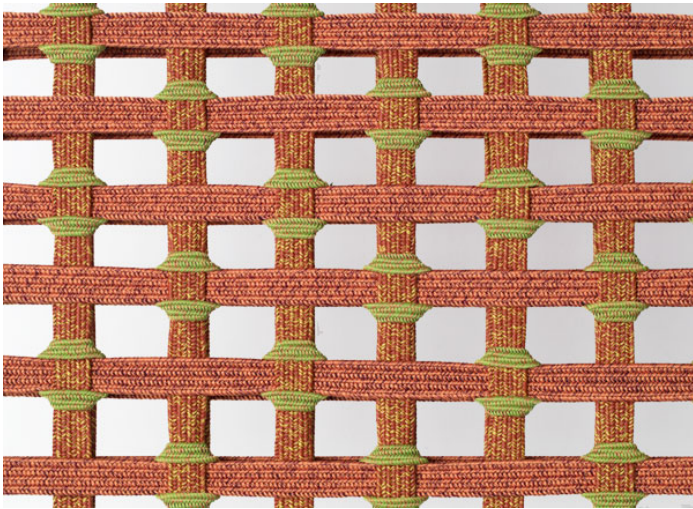

Poltroncina con rivestimento fisso intrecciato a mano sulla struttura.

La serie Telar comprende anche una sedia con e senza braccioli, un divano due posti, una chaise longue, un lettino e un pouf.

**Struttura:** acciaio inox AISI 316 verniciato lucido (colori di riferimento: campionario legno Mano Lucida), puntali in materiale plastico.

**Rivestimento:** fisso, intrecciato a mano con cinghie elastiche di diverse dimensioni rivestire in filato Rope.

**Note:**

L'intreccio di rivestimento è disponibile in due versioni, entrambe realizzate con cinghie elastiche di due dimensioni diverse.

**B157**

Telar

design : L. Obregón

intreccio/weave 3B

intreccio/weave 1A