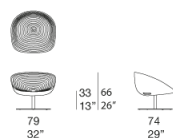

**Premi:** la serie Amable, nella sua versione originale con base a quattro gambe, ha vinto il GERMAN DESIGN AWARD 2018 nella categoria Gardening and Outdoor Living.

B129DE

B129DE

B129GE

B129GE