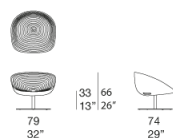

Premi: la serie Amable, nella sua versione originale con base a quattro gambe, ha vinto il GERMAN DESIGN AWARD 2018 nella categoria Gardening and Outdoor Living.

B129DE

B129DE

B129GE

B129GE