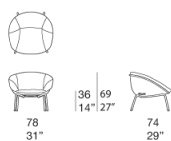

Premi: la serie Amable, nella sua versione originale con base a quattro gambe, ha vinto il GERMAN DESIGN AWARD 2018 nella categoria Gardening and Outdoor Living.

B129DE

B129DE

B129GE

B129GE