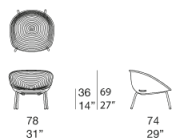

Poltroncina.

La serie Amable comprende anche una sedia disponibile nelle stesse finiture.

Scocca: polietilene stampato, disponibile nei colori avorio, ghiaccio o grafite in abbinamento alla base in acciaio o alluminio.

Base a quattro gambe: acciaio inox AISI 304 verniciato opaco nei colori avorio o grafite, puntali in materiale plastico.

Base girevole: alluminio verniciato opaco nei colori avorio o grafite, puntali in materiale plastico.

Rivestimento in corda: removibile e disponibile in corda Rope, Rope mélange o Twiggycucita a spirale.

Materassino: removibile, in fibra di poliestere riciclata e biodegradabile, inserto in poliuretano indeformabile, fodera interna fissa in poliestere idrorepellente.

Rivestimento materassino: sfoderabile e disponibile nei tessuti outdoor indicati qui sotto.

Note:

Con la base a quattro gambe, è possibile impilare fino a tre poltroncine grazie ai fori passanti realizzati nel piano di seduta, purché venga tolto il rivestimento.

Il materassino è tenuto in posizione attraverso l'uso di una bacchetta in legno di sassofrasso.

Il prodotto può essere usato anche in ambienti interni.

È consigliato l'uso di un Winter Set di protezione.

Premi: la serie Amable, nella sua versione originale con base a quattro gambe, ha vinto il GERMAN DESIGN AWARD 2018 nella categoria Gardening and Outdoor Living.

B129DE