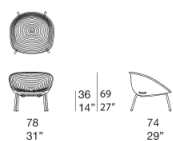

Poltroncina.

La serie Amable comprende anche una sedia disponibile nelle stesse finiture.

Scocca: polietilene stampato, disponibile nei colori avorio, ghiaccio o grafite in abbinamento alla base in acciaio o alluminio.

Base a quattro gambe: acciaio inox AISI 304 verniciato opaco nei colori avorio o grafite, puntali in materiale plastico.

Base girevole: alluminio verniciato opaco nei colori avorio o grafite, puntali in materiale plastico.

Rivestimento in corda: removibile e disponibile in corda Rope, Rope mélange o Twiggycucita a spirale.

Materassino: removibile, in fibra di poliestere riciclata e biodegradabile, inserto in poliuretano indeformabile, fodera interna fissa in poliestere idrorepellente.

Rivestimento materassino: sfoderabile e disponibile nei tessuti outdoor indicati qui sotto.

Note:

Con la base a quattro gambe, è possibile impilare fino a tre poltroncine grazie ai fori passanti realizzati nel piano di seduta, purché venga tolto il rivestimento.

Il materassino è tenuto in posizione attraverso l'uso di una bacchetta in legno di sassofrasso.

Il prodotto può essere usato anche in ambienti interni.

È consigliato l'uso di un Winter Set di protezione.

Premi: la serie Amable, nella sua versione originale con base a quattro gambe, ha vinto il GERMAN DESIGN AWARD 2018 nella categoria Gardening and Outdoor Living.

B129DE