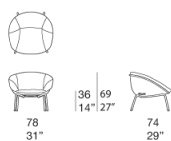

**Premi:** la serie Amable, nella sua versione originale con base a quattro gambe, ha vinto il GERMAN DESIGN AWARD 2018 nella categoria Gardening and Outdoor Living.

B129DE

B129DE

B129GE

B129GE