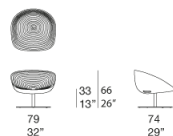

Premi: la serie Amable, nella sua versione originale con base a quattro gambe, ha vinto il GERMAN DESIGN AWARD 2018 nella categoria Gardening and Outdoor Living.

B129DE

B129DE

B129GE

B129GE