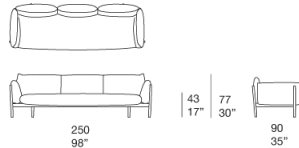

Divano a due e a tre posti e piattaforma con struttura in legno a vista.

La serie Tapio comprende anche poltrona e tavolini di servizio.

**Struttura interna:** acciaio verniciato, molleggio su cinghie elastiche.

**Rivestimento:** sfoderabile e disponibile nei tessuti indoor indicati qui sotto.

**Note:** si consiglia l'uso di cuscini di appoggio di dimensione e quantità adeguata alla tipologia di prodotto scelta.

### Divano 2 posti / 2-seater sofa

B144E