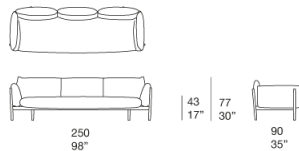

Divano a due e a tre posti e piattaforma con struttura in legno a vista.

La serie Tapio comprende anche poltrona e tavolini di servizio.

Struttura interna: acciaio verniciato, molleggio su cinghie elastiche.

Rivestimento: sfoderabile e disponibile nei tessuti indoor indicati qui sotto.

Note: si consiglia l'uso di cuscini di appoggio di dimensione e quantità adeguata alla tipologia di prodotto scelta.

Divano 2 posti / 2-seater sofa

B144E

Divano 3 posti / 3-seater sofa

B144G

Piattaforma / platform

B144C