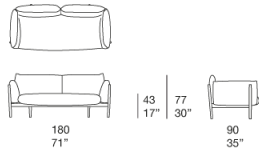

Divano a due e a tre posti e piattaforma con struttura in legno a vista.

La serie Tapio comprende anche poltrona e tavolini di servizio.

**Struttura interna:** acciaio verniciato, molleggio su cinghie elastiche.

**Divano 2 posti / 2-seater sofa**

B144E

**Divano 3 posti / 3-seater sofa**

B144G

**Piattaforma / platform**

B144C