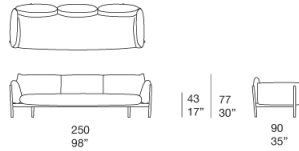

Divano a due e a tre posti e piattaforma con struttura in legno a vista.

La serie Tapio comprende anche poltrona e tavolini di servizio.

**Struttura interna:** acciaio verniciato, molleggio su cinghie elastiche.

**Rivestimento:** sfoderabile e disponibile nei tessuti indoor indicati qui sotto.

**Note:** si consiglia l'uso di cuscini di appoggio di dimensione e quantità adeguata alla tipologia di prodotto scelta.

**Divano 2 posti / 2-seater sofa**

B144E

**Divano 3 posti / 3-seater sofa**

B144G

**Piattaforma / platform**

B144C