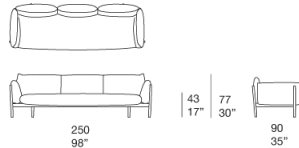

Divano a due e a tre posti e piattaforma con struttura in legno a vista.

La serie Tapio comprende anche poltrona e tavolini di servizio.

Struttura interna: acciaio verniciato, molleggio su cinghie elastiche.

Rivestimento: sfoderabile e disponibile nei tessuti indoor indicati qui sotto.

Note: si consiglia l'uso di cuscini di appoggio di dimensione e quantità adeguata alla tipologia di prodotto scelta.

Divano 2 posti / 2-seater sofa

B144E

Divano 3 posti / 3-seater sofa

B144G

Piattaforma / platform

B144C