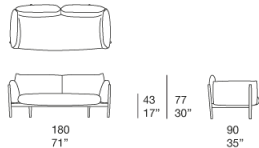

Divano 2 posti / 2-seater sofa

B144E