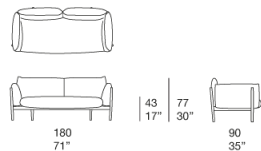

Divano 2 posti / 2-seater sofa

B144E