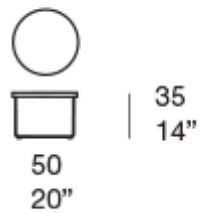

Tavolini con piano circolare asportabile e utilizzabile come vassoio.

Piano: alluminio rivestito in legno finito Mano Opaca o Mano Lucida. Bordo in legno massello e superficie inferiore del piano laccati opachi o lucidi in colori abbinati.

Base: acciaio inox AISI 316 verniciato opaco o lucido in colori abbinati al piano, puntali in materiale plastico.

Note: è possibile utilizzare i tavolini Passepartout anche all'esterno, avendo cura di non lasciare i piani esposti alla pioggia diretta.

B145F