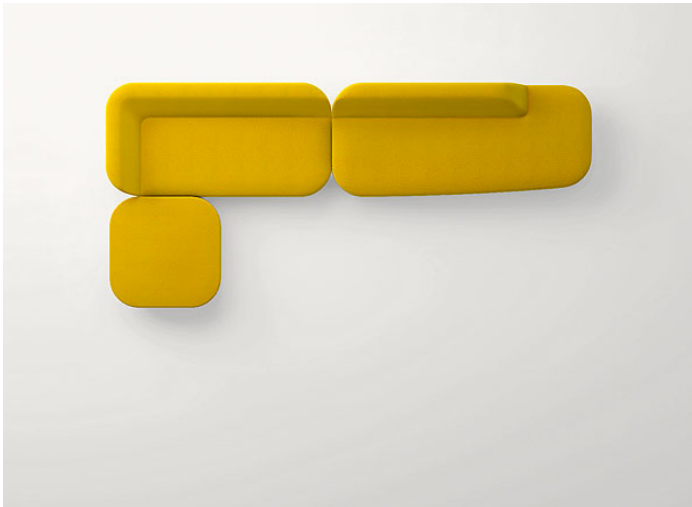

Pouf.

La serie Uptown comprende anche un sistema di sedute modulari composto da elementi terminali, chaise longue, elementi asimmetrici destri e sinistri.

Struttura: acciaio, puntali in materiale plastico.

Imbottitura: poliuretano indeformabile schiumato a freddo; fodera fissa in fibra di poliestere e poliammide.

Rivestimento: sfoderabile e disponibile in una selezione di tessuti di collezione.

Premi: la serie Uptown ha vinto il premio RED DOT AWARD Best of the Best 2017 e il GOOD DESIGN AWARD 2017 nella categoria Arredamento.

B104G

37
14"

97
38"

B104DS + B104FS + B104G

B104DS + n°2 B104G + B104DD

n°2 B104DS + B104FS + n°2 B104G