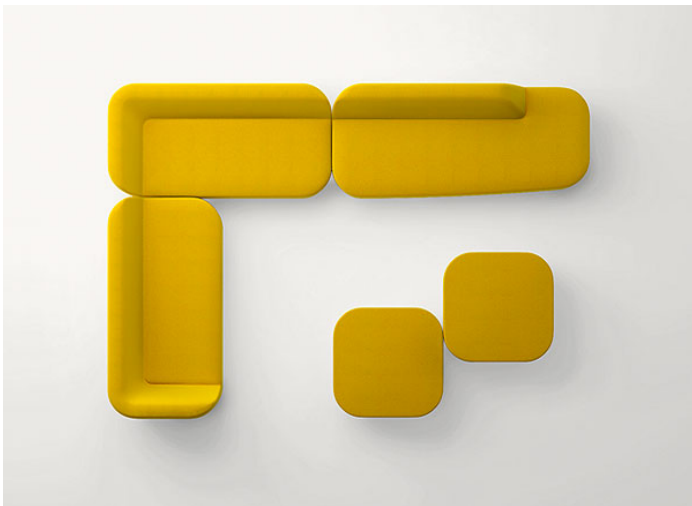

Pouf.

La serie Uptown comprende anche un sistema di sedute modulari composto da elementi terminali, chaise longue, elementi asimmetrici destri e sinistri.

Struttura: acciaio, puntali in materiale plastico.

Imbottitura: poliuretano indeformabile schiumato a freddo; fodera fissa in fibra di poliestere e poliammide.

Rivestimento: sfoderabile e disponibile in una selezione di tessuti di collezione.

Premi: la serie Uptown ha vinto il premio RED DOT AWARD Best of the Best 2017 e il GOOD DESIGN AWARD 2017 nella categoria Arredamento.

B104G

37
14"

97
38"

B104DS + B104FS + B104G

B104DS + n°2 B104G + B104DD

n°2 B104DS + B104FS + n°2 B104G