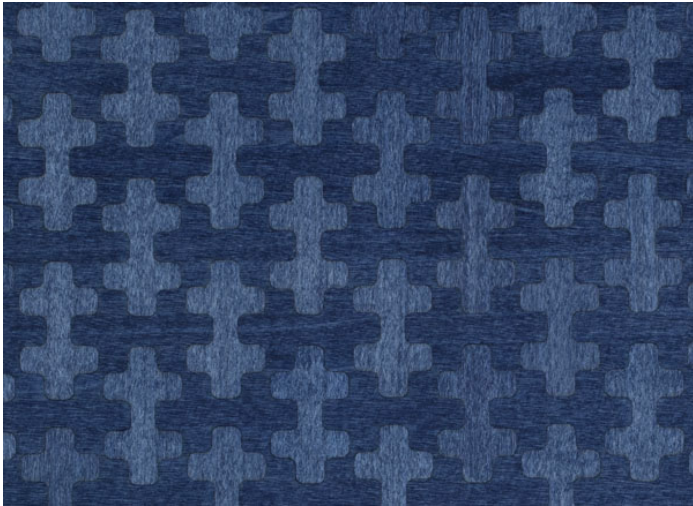

INT03

INT05