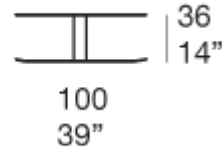

Note:

Per il piano in legno intarsiato Tarsia è possibile scegliere fra tre decori diversi.

I tavolini Reel possono essere utilizzati anche come piani di appoggio in abbinamento ai letti Silent.

B128A

B128B