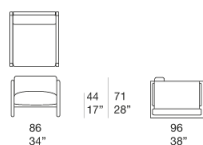

Cuscino di appoggio: removibile, in fibra di poliestere riciclata e biodegradabile, fodera fissa in poliestere idrorepellente.

Rivestimento cuscino di appoggio: sfoderabile e disponibile nei tessuti outdoor indicati qui sotto.

Note:

Il massello di robinia può presentare una colorazione anche molto differente da partita a partita, passando da una tonalità più chiara e più calda a una più aranciata o anche a una molto più marcata, tendente al marrone scuro.

Il prodotto può essere usato anche in ambienti interni.

È consigliato l'uso di un Winter Set di protezione.

Premi: la serie Portofino ha vinto il premio GOOD DESIGN AWARDS 2016 nella categoria arredamento.

B95G