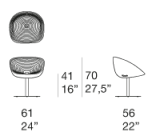

**Premi:** la serie Amable, nella sua versione originale con base a quattro gambe, ha vinto il GERMAN DESIGN AWARD 2018 nella categoria Gardening and Outdoor Living.

B129AE

B129AE

B129BE

B129BE