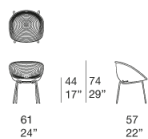

Sedia.

La serie Amable comprende anche una poltroncina disponibile nelle stesse finiture.

Scocca: polietilene stampato, disponibile nei colori avorio, ghiaccio o grafite in abbinamento alla base in acciaio o alluminio.

Base a quattro gambe: acciaio inox AISI 304 verniciato opaco nei colori avorio o grafite, puntali in materiale plastico.

Base girevole: alluminio verniciato opaco nei colori avorio o grafite, puntali in materiale plastico.

Rivestimento in corda: removibile e disponibile in corda Rope, Rope mélange o Twiggy cucita a spirale.

Materassino: removibile, in fibra di poliestere riciclata e biodegradabile, inserto in poliuretano indeformabile, fodera interna fissa in poliestere idrorepellente.

Rivestimento materassino: sfoderabile e disponibile nei tessuti outdoor indicati qui sotto.

Note:

Con la base a quattro gambe, è possibile impilare fino a tre sedie grazie ai fori passanti realizzati nel piano di seduta, purché venga tolto il rivestimento.

Il materassino è tenuto in posizione attraverso l'uso di una bacchetta in legno di sassofrasso.

Il prodotto può essere usato anche in ambienti interni.

È consigliato l'uso di un Winter Set di protezione.

Premi: la serie Amable, nella sua versione originale con base a quattro gambe, ha vinto il GERMAN DESIGN AWARD 2018 nella categoria Gardening and Outdoor Living.

B129AE