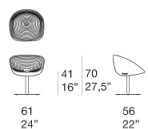

**Premi:** la serie Amable, nella sua versione originale con base a quattro gambe, ha vinto il GERMAN DESIGN AWARD 2018 nella categoria Gardening and Outdoor Living.

B129AE

B129AE

B129BE

B129BE