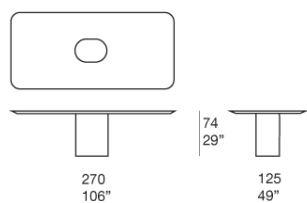

Tavolo da pranzo di grandi dimensioni disponibile con o senza vaschetta portaoggetti.

**Base:** acciaio inox AISI 304 verniciato lucido in colore avorio o grafite.

**Piano:** rettangolare, raggiato sugli angoli, disponibile in marmo di diversi colori e tipologie accoppiato a una lastra in alveolare di alluminio.

**Note:** il tavolo può essere dotato di una vaschetta portaoggetti in acciaio inox inserita nel centro del piano. La vaschetta è disponibile nella stessa finitura della base.

B125A

B125D