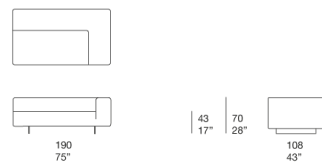

Terminale destro / Element with right armrest

B123GD