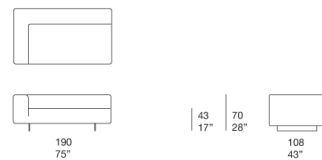

Terminale sinistro / Element with left armrest

B123GS