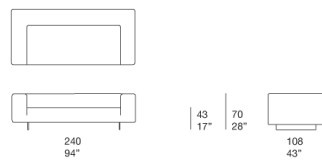

Rivestimento: sfoderabile e disponibile nei tessuti indoor indicati qui sotto.

Note: gli elementi Atollo Next si compongono senza necessità di sistemi di aggancio.

Divano 3 posti / 3 seater sofa

B123A

Divano 2 posti / 2 seater sofa

B123D

Terminale sinistro / Element with left armrest

B123GS

Terminale destro / Element with right armrest

B123GD

Elemento centrale / Central element

B123M

Pouf / Pouf