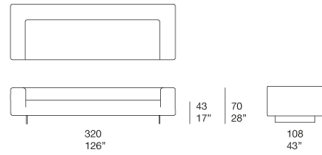

**Note:** gli elementi Atollo Next si compongono senza necessità di sistemi di aggancio.

Divano 3 posti / 3 seater sofa

B123A

Divano 2 posti / 2 seater sofa

B123D

Terminale sinistro / Element with left armrest