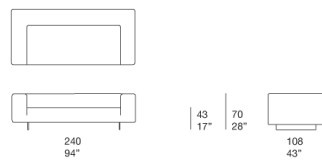

**Note:** gli elementi Atollo Next si compongono senza necessità di sistemi di aggancio.

Divano 3 posti / 3 seater sofa

B123A

Divano 2 posti / 2 seater sofa

B123D

Terminale sinistro / Element with left armrest