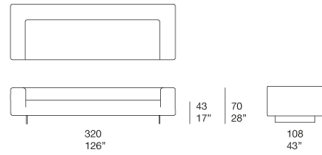

Divano 3 posti / 3 seater sofa

B123A