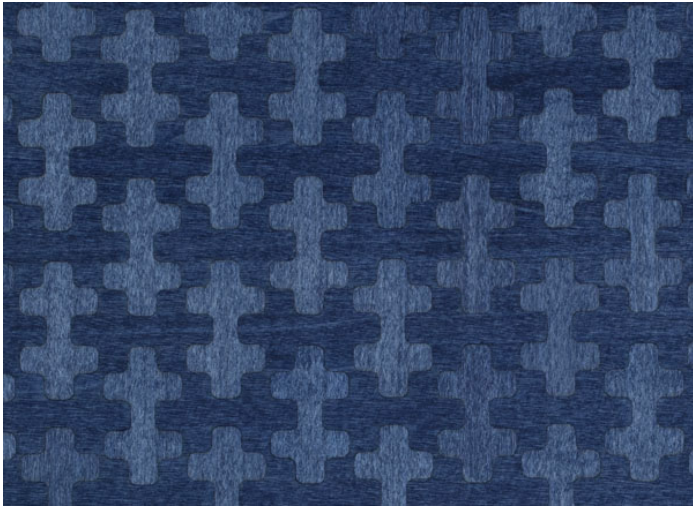

Tarsia - INT01

Tarsia - INT05