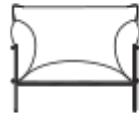

B109AE

95
37"