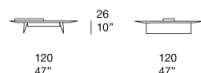

Tavolino completo di vaschetta in metallo verniciato bianco lucido. La serie Kanji comprende anche tavoli da pranzo.

Piano: fibra di legno rivestita in legno finito Mano Opaca o in rovere.

Base: legno multistrato e fibra di legno rivestiti in legno finito Mano Opaca o in rovere.

Note: il piano e le basi del tavolino nella versione in rovere sono trattati con una finitura idro-oleorepellente a base d'acqua che limita l'assorbimento di liquidi e sostanze grasse.

B26R

120
47"

120
47"