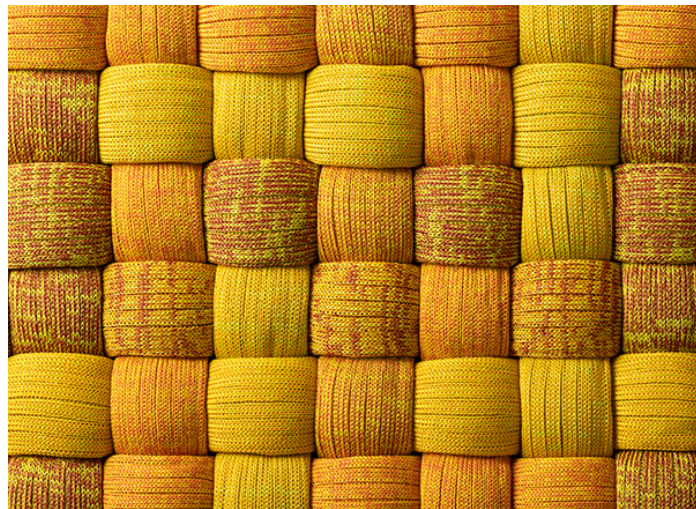

CPE034135 + CPE051805 + CPE054105 + CPE184105 + CPE350335,
CPE354135