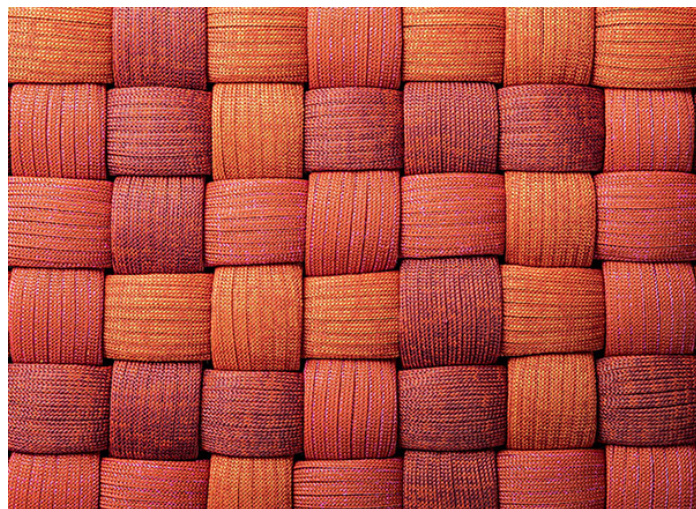

CPE1418, CPR1803, CPE1815