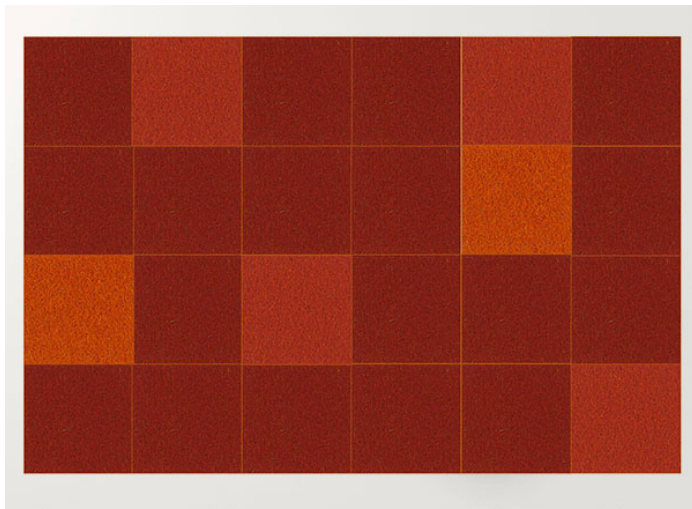

Quadri Double è un tappeto in feltro realizzato dall'unione di elementi quadrati cuciti a punto Zigzag.

La superficie del tappeto è composta da pannelli prodotti con due strati di feltro dello stesso colore, disponibili nelle misure cm 50 x 50 e cm 100 x 100.

4. cm 200×300 / sabbia, panna, marrone chiaro chiné.

3. cm 200×300 / rododendro chiné, anemone chiné, altea chiné.

2. cm 200×300 / grigio chiaro chiné, silver chiné, ghiaccio.

1. cm 200×300 / sabbia, panna.

8. cm 200×300 / selva, ottanio, capri chiné

7. cm 200×300 / verde erba, verde mela.

6. cm 200×300 / rododendro chiné, anemone chiné.

11. cm 200×300 / selva, ottanio.

9. cm 200×300 / blu, granito, malva.

15. cm 200×300 / marrone, marrone scuro chiné

14. cm 200×300 / rubino, paprica chiné.

13. cm 200x300 / rame, mattone, arancio.

10. 200x300 / verde erba, verde mela, ananas chiné.

12. cm 200x300 / blu, granito.

18. cm 200x300 / marrone, marrone scuro chiné, calce.