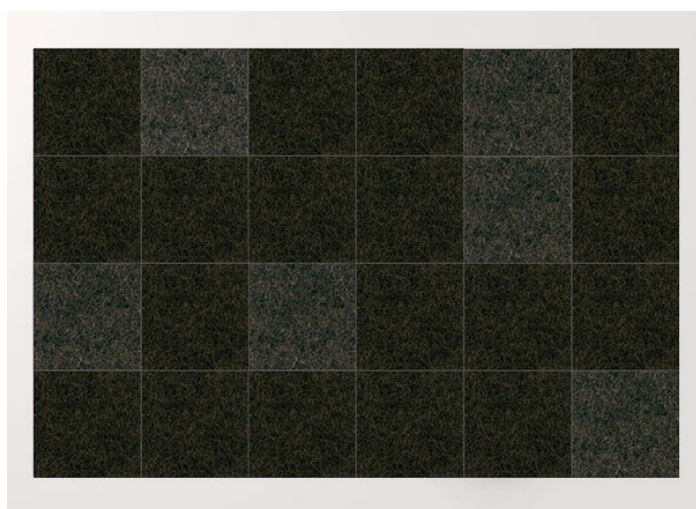

Quadri Double è un tappeto in feltro realizzato dall'unione di elementi quadrati cuciti a punto Zigzag.

La superficie del tappeto è composta da pannelli prodotti con due strati di feltro dello stesso colore, disponibili nelle misure cm 50 x 50 e cm 100 x 100.

4. cm 200x300 / sabbia, panna, marrone chiaro chiné.

3. cm 200x300 / rododendro chiné, anemone chiné, altea chiné.

2. cm 200x300 / grigio chiaro chiné, silver chiné, ghiaccio.

1. cm 200x300 / sabbia, panna.

8. cm 200x300 / selva, ottanio, capri chiné

7. cm 200×300 / verde erba, verde mela.

6. cm 200×300 / rododendro chiné, anemone chiné.

11. cm 200×300 / selva, ottanio.

9. cm 200×300 / blu, granito, malva.

15. cm 200×300 / marrone, marrone scuro chiné

14. cm 200×300 / rubino, paprica chiné.

13. cm 200x300 / rame, mattone, arancio.

10. 200x300 / verde erba, verde mela, ananas chiné.

12. cm 200x300 / blu, granito.

18. cm 200x300 / marrone, marrone scuro chiné, calce.