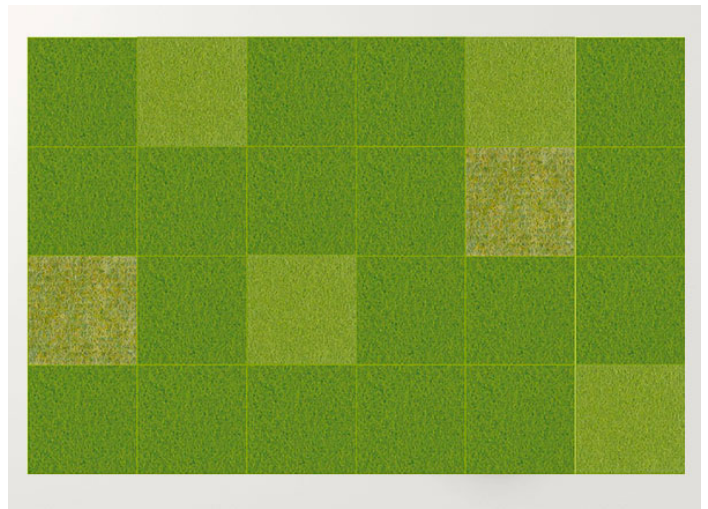

Quadri Double è un tappeto in feltro realizzato dall'unione di elementi quadrati cuciti a punto Zigzag.

La superficie del tappeto è composta da pannelli prodotti con due strati di feltro dello stesso colore, disponibili nelle misure cm 50 x 50 e cm 100 x 100.

4. cm 200×300 / sabbia, panna, marrone chiaro chiné.

3. cm 200×300 / rododendro chiné, anemone chiné, altea chiné.

2. cm 200×300 / grigio chiaro chiné, silver chiné, ghiaccio.

1. cm 200×300 / sabbia, panna.

8. cm 200×300 / selva, ottanio, capri chiné

7. cm 200×300 / verde erba, verde mela.

6. cm 200×300 / rododendro chiné, anemone chiné.

11. cm 200×300 / selva, ottanio.

9. cm 200×300 / blu, granito, malva.

15. cm 200×300 / marrone, marrone scuro chiné

14. cm 200×300 / rubino, paprica chiné.

13. cm 200x300 / rame, mattone, arancio.

10. 200x300 / verde erba, verde mela, ananas chiné.

12. cm 200x300 / blu, granito.

18. cm 200x300 / marrone, marrone scuro chiné, calce.