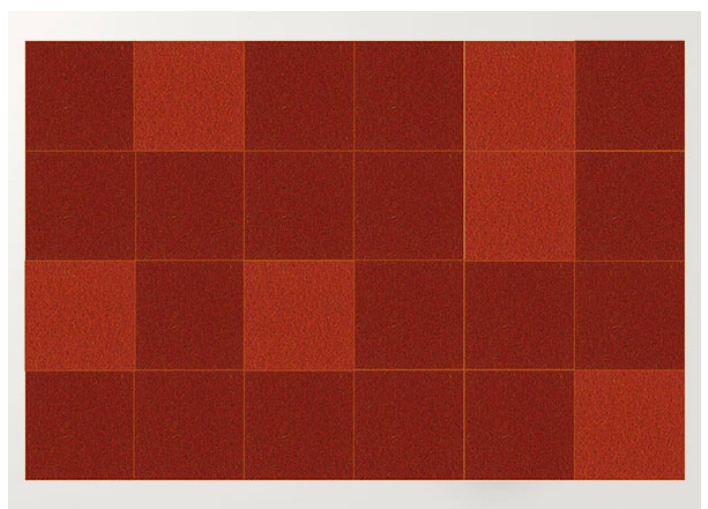

16. cm 200x300 / rame, mattone.