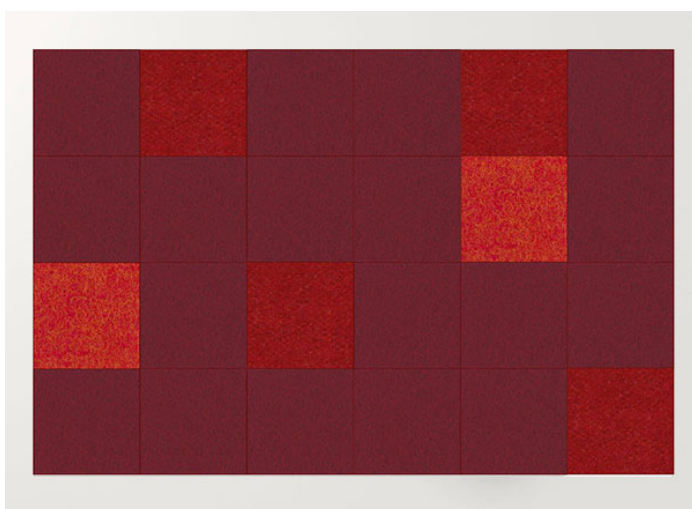

Quadri Double è un tappeto in feltro realizzato dall'unione di elementi quadrati cuciti a punto Zigzag.

La superficie del tappeto è composta da pannelli prodotti con due strati di feltro dello stesso colore, disponibili nelle misure cm 50 x 50 e cm 100 x 100.

4. cm 200×300 / sabbia, panna, marrone chiaro chiné.

3. cm 200×300 / rododendro chiné, anemone chiné, altea chiné.

2. cm 200×300 / grigio chiaro chiné, silver chiné, ghiaccio.

1. cm 200×300 / sabbia, panna.

8. cm 200×300 / selva, ottanio, capri chiné

7. cm 200×300 / verde erba, verde mela.

6. cm 200×300 / rododendro chiné, anemone chiné.

11. cm 200×300 / selva, ottanio.

9. cm 200×300 / blu, granito, malva.

15. cm 200×300 / marrone, marrone scuro chiné

14. cm 200×300 / rubino, paprica chiné.

13. cm 200x300 / rame, mattone, arancio.

10. 200x300 / verde erba, verde mela, ananas chiné.

12. cm 200x300 / blu, granito.

18. cm 200x300 / marrone, marrone scuro chiné, calce.