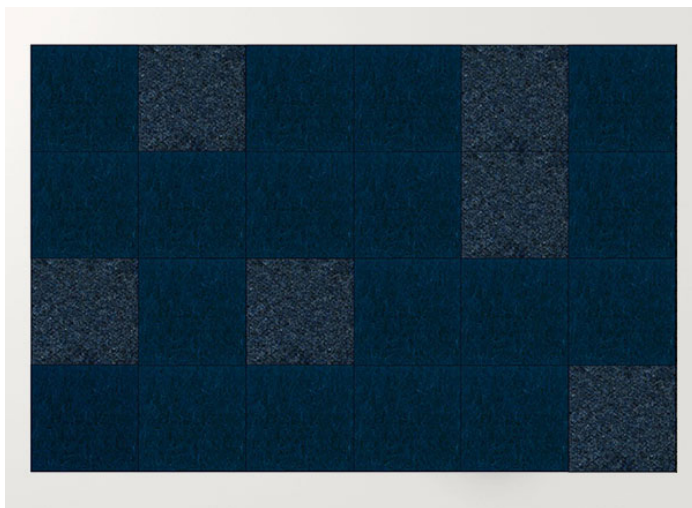

Quadri Double è un tappeto in feltro realizzato dall'unione di elementi quadrati cuciti a punto Zigzag.

La superficie del tappeto è composta da pannelli prodotti con due strati di feltro dello stesso colore, disponibili nelle misure cm 50 x 50 e cm 100 x 100.

4. cm 200×300 / sabbia, panna, marrone chiaro chiné.

3. cm 200×300 / rododendro chiné, anemone chiné, altea chiné.

2. cm 200×300 / grigio chiaro chiné, silver chiné, ghiaccio.

1. cm 200×300 / sabbia, panna.

8. cm 200×300 / selva, ottanio, capri chiné

7. cm 200×300 / verde erba, verde mela.

6. cm 200×300 / rododendro chiné, anemone chiné.

11. cm 200×300 / selva, ottanio.

9. cm 200×300 / blu, granito, malva.

15. cm 200×300 / marrone, marrone scuro chiné

14. cm 200×300 / rubino, paprica chiné.

13. cm 200x300 / rame, mattone, arancio.

10. 200x300 / verde erba, verde mela, ananas chiné.

12. cm 200x300 / blu, granito.

18. cm 200x300 / marrone, marrone scuro chiné, calce.