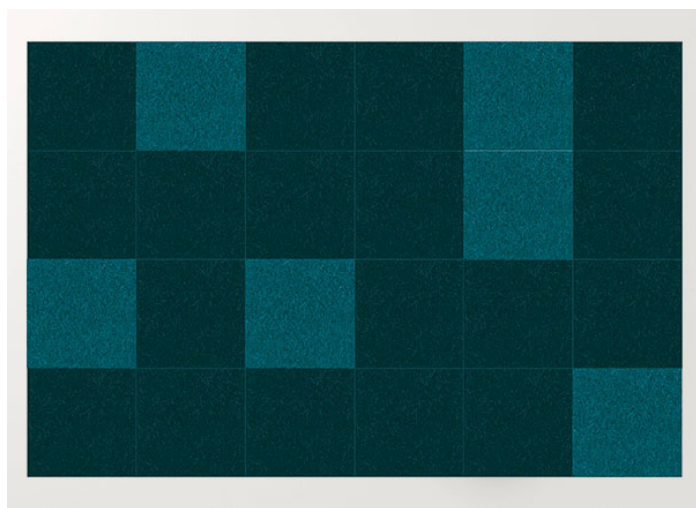

Quadri Double è un tappeto in feltro realizzato dall'unione di elementi quadrati cuciti a punto Zigzag.

La superficie del tappeto è composta da pannelli prodotti con due strati di feltro dello stesso colore, disponibili nelle misure cm 50 x 50 e cm 100 x 100.

cm 300 x 300
118" x 118"

TQDD01

cm 200 x 200
79" x 79"

TQDD04

cm 200 x 300
79" x 118"

TQDD05

cm 300 x 300
118" x 118"

5. cm 200x300 / grigio chiaro chiné, silver chiné.

4. cm 200x300 / sabbia, panna, marrone chiaro chiné.

3. cm 200x300 / rododendro chiné, anemone chiné, altea chiné.

2. cm 200x300 / grigio chiaro chiné, silver chiné, ghiaccio.

1. cm 200x300 / sabbia, panna.

8. cm 200x300 / selva, ottanio, capri chiné

7. cm 200×300 / verde erba, verde mela.

6. cm 200×300 / rododendro chiné, anemone chiné.

11. cm 200×300 / selva, ottanio.

9. cm 200×300 / blu, granito, malva.

15. cm 200×300 / marrone, marrone scuro chiné