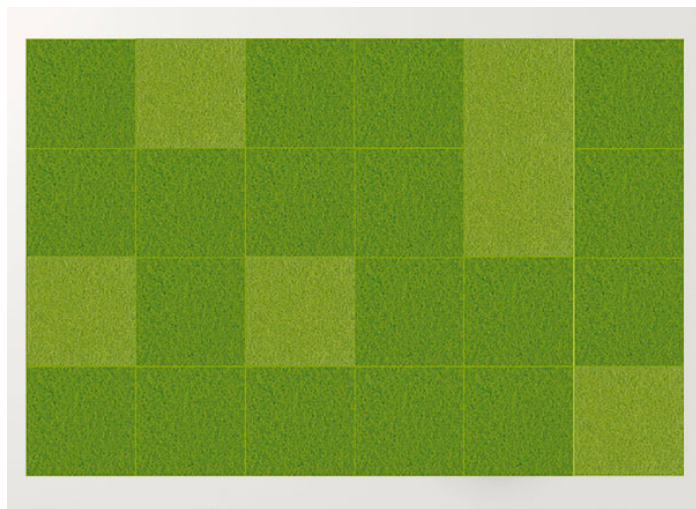

Quadri Double è un tappeto in feltro realizzato dall'unione di elementi quadrati cuciti a punto Zigzag.

La superficie del tappeto è composta da pannelli prodotti con due strati di feltro dello stesso colore, disponibili nelle misure cm 50 x 50 e cm 100 x 100.

cm 300 x 300
118" x 118"

TQDD01

cm 200 x 200
79" x 79"

TQDD04

cm 200 x 300
79" x 118"

TQDD05

cm 300 x 300
118" x 118"

5. cm 200x300 / grigio chiaro chiné, silver chiné.

4. cm 200x300 / sabbia, panna, marrone chiaro chiné.

3. cm 200x300 / rododendro chiné, anemone chiné, altea chiné.

2. cm 200x300 / grigio chiaro chiné, silver chiné, ghiaccio.

1. cm 200x300 / sabbia, panna.

8. cm 200x300 / selva, ottanio, capri chiné

7. cm 200×300 / verde erba, verde mela.

6. cm 200×300 / rododendro chiné, anemone chiné.

11. cm 200×300 / selva, ottanio.

9. cm 200×300 / blu, granito, malva.

15. cm 200×300 / marrone, marrone scuro chiné