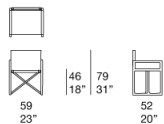

Premi: la serie Portofino ha vinto il premio GOOD DESIGN AWARDS 2016 nella categoria arredamento.

B95A, B95P aluminium base