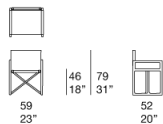

Premi: la serie Portofino ha vinto il premio GOOD DESIGN AWARDS 2016 nella categoria arredamento.

B95A, B95P aluminium base