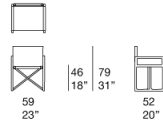

Premi: la serie Portofino ha vinto il premio GOOD DESIGN AWARDS 2016 nella categoria arredamento.

B95A, B95P aluminium base