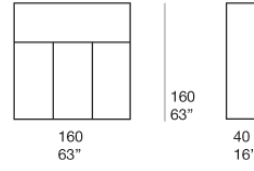

Tre ante / Three doors

B89D