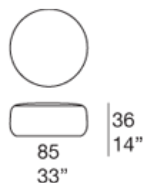

Pouf disponibili in diverse dimensioni. La serie Float comprende anche poltrona, chaise longue e divano due posti disponibili nelle stesse finiture.

Struttura: microsfere di polipropilene contenute in una fodera in tessuto spaziato in poliester.

Rivestimento: sfoderabile, disponibile in una selezione di tessuti di collezione.

Note: le versioni in feltro unito e chiné possono essere ricamate con i decori dei tappeti Fashion, Flower e Script.

B27C