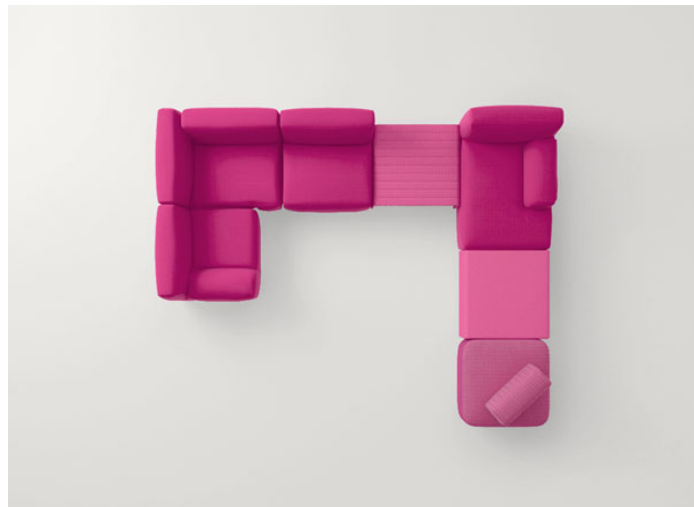

Tavolini.

La serie Frame comprende anche sedia, poltrone, chaise longue, piattaforme, panche ed elementi modulari.

Struttura: profili di alluminio, particolari in acciaio inox AISI 316, puntali in materiale plastico.

Rivestimento: fisso e disponibile in:

- treccia Rope tinta unita, bicolore o mélange
- treccia Aquatech tinta unita
- treccia Twiggy mélange.

Note:

Il tavolino Frame codice B18V si adatta anche a divani di altre serie, come per esempio Cove e Canvas.

I tavolini codice B18K e B18J possono essere utilizzati anche con gli elementi della serie Welcome.

Il prodotto può essere usato anche in ambienti interni.

È consigliato l'uso di un Winter Set di protezione.

B18F

B18V

B18K

B18J

B87AE + Jolly pouf B68B + Orlando B77E + Island side table B11PA + B87CE + B87EE + Frame side table B18K + B87CE + Frame side table B18J

B87AE + B87ME + B87CE + Frame side table B18J + B87EE + Island side table B11PA + Jolly pouf B86A + Orlando B77E