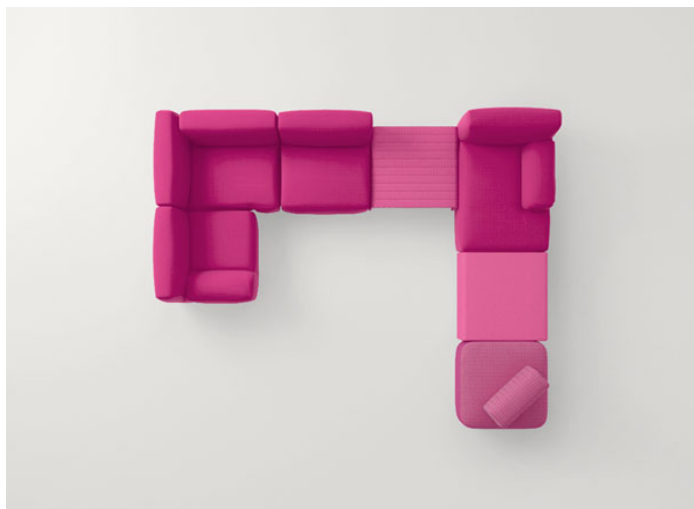

Tavolini.

La serie Frame comprende anche sedia, poltrone, chaise longue, piattaforme, panche ed elementi modulari.

**Struttura:** profili di alluminio, particolari in acciaio inox AISI 316, puntali in materiale plastico.

**Rivestimento:** fisso e disponibile in:

- treccia Rope tinta unita, bicolore o mélange
- treccia Aquatech tinta unita
- treccia Twiggy mélange.

**Note:**

Il tavolino Frame codice B18V si adatta anche a divani di altre serie, come per esempio Cove e Canvas.

I tavolini codice B18K e B18J possono essere utilizzati anche con gli elementi della serie Welcome.

Il prodotto può essere usato anche in ambienti interni.

È consigliato l'uso di un Winter Set di protezione.

B18F

B18V

B18K

B18J

B87AE + Jolly pouf B68B + Orlando B77E + Island side table B11PA + B87CE + B87EE + Frame side table B18K + B87CE + Frame side table B18J

B87AE + B87ME + B87CE + Frame side table B18J + B87EE + Island side table B11PA + Jolly pouf B86A + Orlando B77E