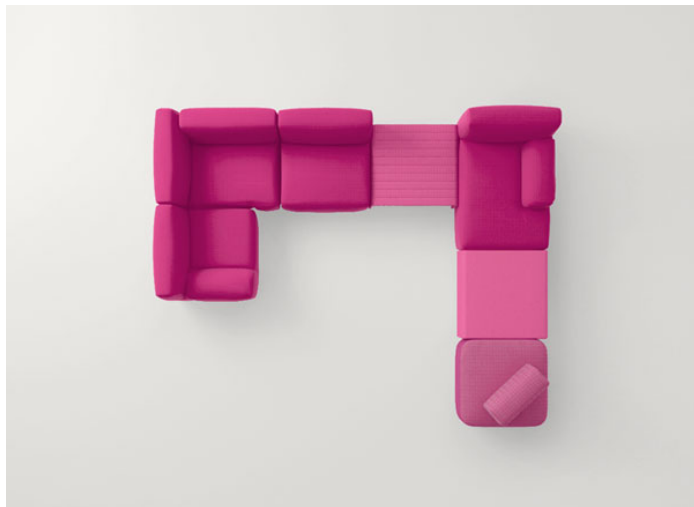

Tavolini.

La serie Frame comprende anche sedia, poltrone, chaise longue, piattaforme, panche ed elementi modulari.

Struttura: profili di alluminio, particolari in acciaio inox AISI 316, puntali in materiale plastico.

Rivestimento: fisso e disponibile in:

- treccia Rope tinta unita, bicolore o mélange
- treccia Aquatech tinta unita
- treccia Twiggy mélange.

Note:

Il tavolino Frame codice B18V si adatta anche a divani di altre serie, come per esempio Cove e Canvas.

I tavolini codice B18K e B18J possono essere utilizzati anche con gli elementi della serie Welcome.

Il prodotto può essere usato anche in ambienti interni.

È consigliato l'uso di un Winter Set di protezione.

B18F

B18V

B18K

B18J

B87AE + Jolly pouf B68B + Orlando B77E + Island side table B11PA + B87CE + B87EE + Frame side table B18K + B87CE + Frame side table B18J

B87AE + B87ME + B87CE + Frame side table B18J + B87EE + Island side table B11PA + Jolly pouf B86A + Orlando B77E