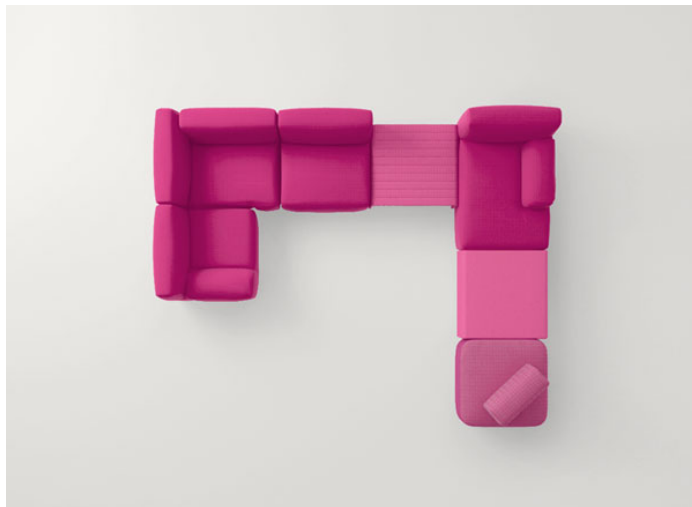

Tavolini.

La serie Frame comprende anche sedia, poltrone, chaise longue, piattaforme, panche ed elementi modulari.

Struttura: profili di alluminio, particolari in acciaio inox AISI 316, puntali in materiale plastico.

Rivestimento: fisso e disponibile in:

- treccia Rope tinta unita, bicolore o mélange
- treccia Aquatech tinta unita
- treccia Twiggy mélange.

Note:

Il tavolino Frame codice B18V si adatta anche a divani di altre serie, come per esempio Cove e Canvas.

I tavolini codice B18K e B18J possono essere utilizzati anche con gli elementi della serie Welcome.

Il prodotto può essere usato anche in ambienti interni.

È consigliato l'uso di un Winter Set di protezione.

B18F

B18V

B18K

B18J

B87AE + Jolly pouf B68B + Orlando B77E + Island side table B11PA + B87CE + B87EE + Frame side table B18K + B87CE + Frame side table B18J

B87AE + B87ME + B87CE + Frame side table B18J + B87EE + Island side table B11PA + Jolly pouf B86A + Orlando B77E