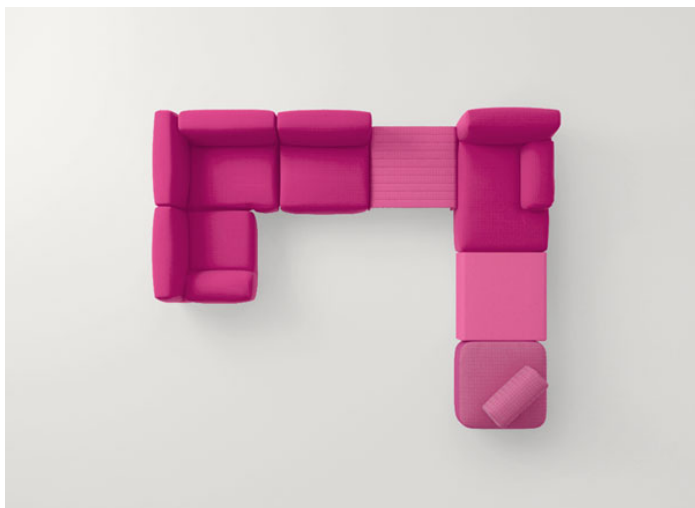

Serie composta da sedute di ampie dimensioni, lineari o arrotondate, completate da schienali e schienali angolari posizionabili liberamente.

**Struttura della seduta:** acciaio trattato con cataforesi e verniciato, molleggio su cinghie elastiche.

La struttura può avere:

- basi in acciaio inox AISI 304 verniciato opaco nei colori avorio o grafite complete di puntali in materiale plastico
- puntali in materiale plastico.

**Imbottitura seduta:** poliuretano espanso indeformabile a densità differenziate, area di seduta in fibra di poliestere e poliuretano, fodera fissa in poliestere idrorepellente.

Orlando B77D + Orlando B77B + Heron B45Q

Island B11S + Island B11PA + Orlando B77B + Island B11CLD

n° 2 B77B + n° 4 B77E

B77D + B77C + n° 3 B77E

B77B + B77D + n° 4 B77E

Welcome B87AE + Jolly pouf B68B + Orlando B77E + Island side table B11PA  
+ Welcome B87CE + Welcome B87EE + Frame side table B18K + Welcome  
B87CE + Frame side table B18J

Welcome B87AE + Welcome B87ME + Welcome B87CE + Frame side table  
B18J + B87EE + Island side table B11PA + Jolly pouf B86A + Orlando B77E