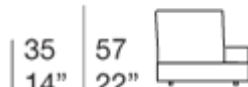

35 | 57
14" | 22"

73
29"