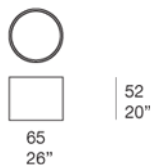

Coprivaso rettangolare e tondo disponibile in diverse dimensioni.

**Struttura:** acciaio inox AISI 304 verniciato opaco nei colori di collezione.

AC204

AC202

AC203

AC207

AC206