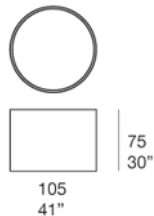

Coprivaso rettangolare e tondo disponibile in diverse dimensioni.

**Struttura:** acciaio inox AISI 304 verniciato opaco nei colori di collezione.

AC204

AC202

AC203

AC207

AC206