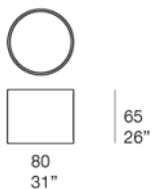

Coprivaso rettangolare e tondo disponibile in diverse dimensioni.

**Struttura:** acciaio inox AISI 304 verniciato opaco nei colori di collezione.

AC204

AC202

AC203

AC207

AC206