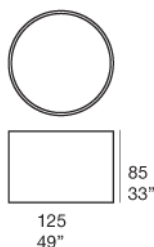

Coprivaso rettangolare e tondo disponibile in diverse dimensioni.

**Struttura:** acciaio inox AISI 304 verniciato opaco nei colori di collezione.

AC204

AC202

AC203

AC207

AC206