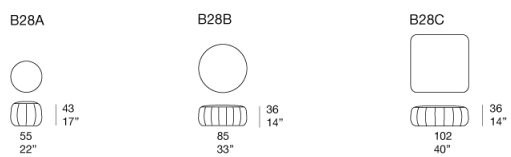

Panca / Bench
B28F

Piattaforma / Platform
B28G