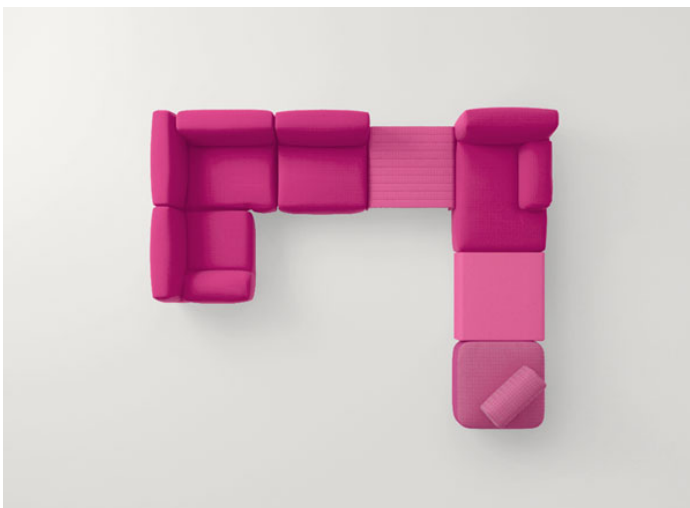

Sistema di sedute modulari componibili.

La serie Island comprende anche un pouf che può essere usato anche come tavolino.

Struttura: lamiera microforata di acciaio trattata con cataforesi e verniciata, rivestimento fisso in tessuto di poliestere, pannello posteriore termoformato in polietilene accoppiato a tessuto poliestere trattato idrorepellente.

Rivestimento della struttura: fisso, in tessuto Rope.

Base a vista: acciaio inox AISI 316 satinato o in finitura Ornué, puntali in materiale plastico.

Per garantire maggior comfort, è necessario l'utilizzo di un materassino per elemento e di almeno due cuscini di appoggio per ogni posto a sedere.

B11C

Pout

B11PA

B11PB

B11CLS + B11C + B11D

B11PB + B11CLD

B11S + B11C + B11PB

B11S + B11PB + B11C

Island B11S + Island B11PA + Orlando B77B + Island B11CLD

Welcome B87AE + Jolly pouf B68B + Orlando B77E + Island side table B11PA + B87CE + B87EE + Frame side table B18K + Welcome B87CE + Frame side table B18J