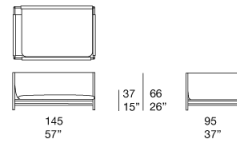

Elemento sinistro / Left element

B174AS