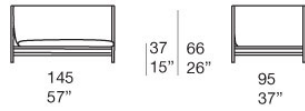

Elemento sinistro / Left element

B174AS