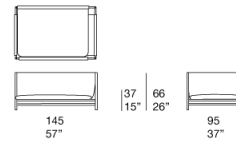

Elemento destro / Right element

B174AD