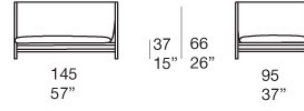

Elemento destro / Right Element

B174AD