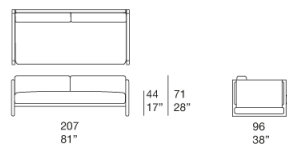

Premi: la serie Portofino ha vinto il premio GOOD DESIGN AWARDS 2016 nella categoria arredamento.

B95HE