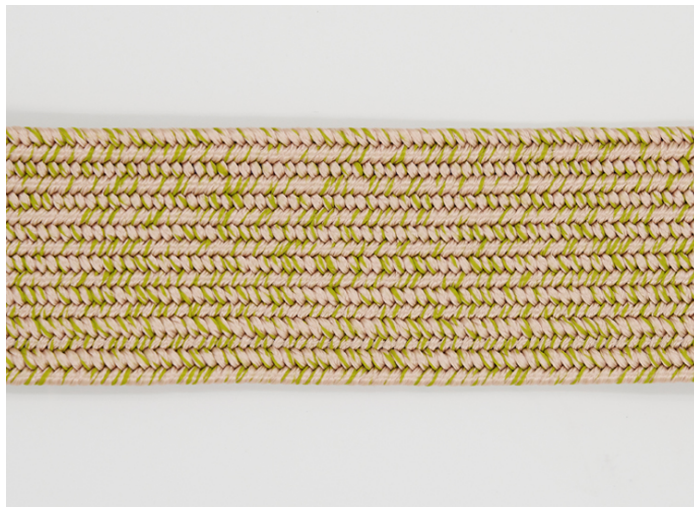

Mélange elastic belt, Rope yarn