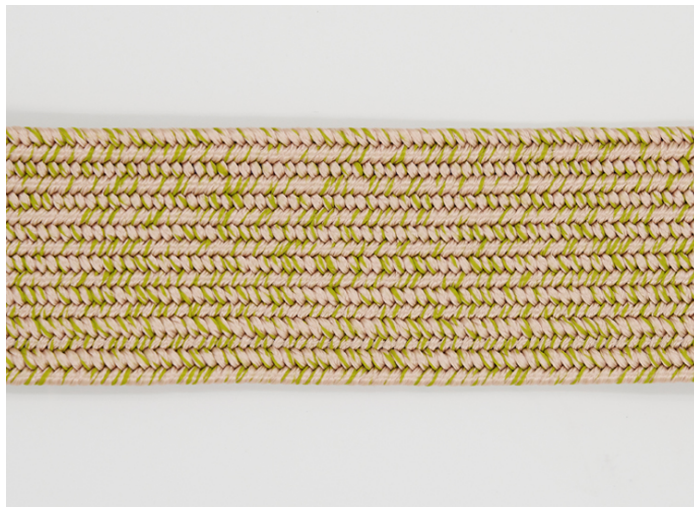

Poltrona.

La serie Baleari comprende anche una sedia con braccioli, una chaise longue e un lettino.

Struttura: alluminio verniciato opaco nei colori base avorio o grafite o verniciato opaco o lucido nei colori di collezione (colori di riferimento: campionario legno Mano Lucida). Puntali in materiale plastico.

Rivestimento: fisso, realizzato intrecciando a mano:

- cinghie elastiche bicolore, larghe circa 7 centimetri ciascuna, in filato Rope tessuto in modo da disegnarne la superficie
- cinghie elastiche mélangé, larghe circa 6 centimetri ciascuna, in filato Rope
- cinghie elastiche mélangé, larghe circa 6 centimetri ciascuna, in filato Moss.

Note:

Il prodotto può essere usato anche in ambienti interni.

È consigliato l'uso di un Winter Set di protezione.

B235AA

78

31"

38

15"

72

28"

68

27"

Two-colour elastic belt, Rope yarn

Mélange elastic belt, Rope yarn

Mélange elastic belt, Moss yarn