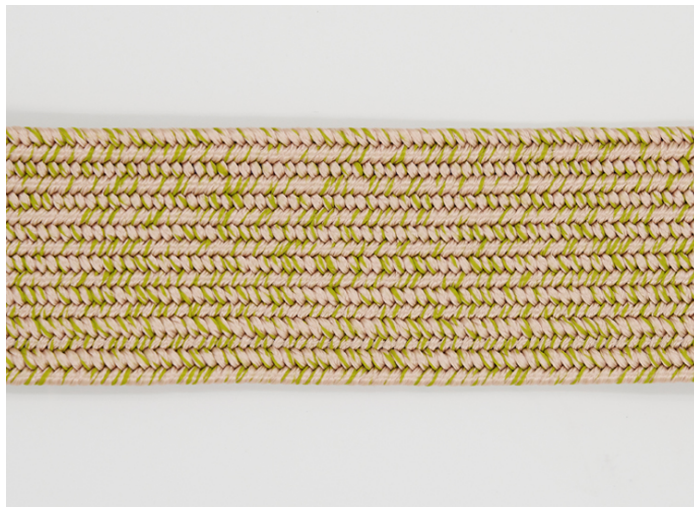

Sedia con braccioli.

La serie Baleari comprende anche una poltrona, una chaise longue e un lettino.

Struttura: alluminio verniciato opaco nei colori base avorio o grafite o verniciato opaco o lucido nei colori di collezione (colori di riferimento: campionario legno Mano Lucida). Puntali in materiale plastico.

Rivestimento: fisso, realizzato intrecciando a mano:

- cinghie elastiche bicolore, larghe circa 7 centimetri ciascuna, in filato Rope tessuto in modo da disegnarne la superficie
- cinghie elastiche mélangé, larghe circa 6 centimetri ciascuna, in filato Rope
- cinghie elastiche mélangé, larghe circa 6 centimetri ciascuna, in filato Moss.

Note:

Il prodotto può essere usato anche in ambienti interni.

È consigliato l'uso di un Winter Set di protezione.

B235DA

Two-colour elastic belt, Rope yarn

Mélange elastic belt, Rope yarn

Mélange elastic belt, Moss yarn