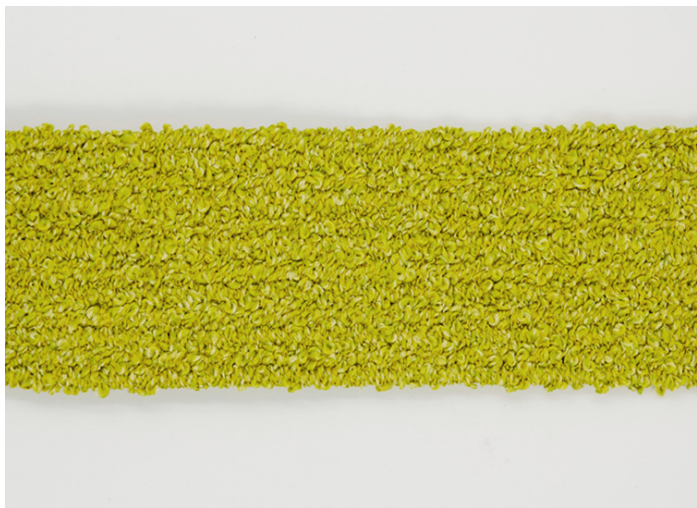

Sedia con braccioli.

La serie Baleari comprende anche una poltrona, una chaise longue e un lettino.

Struttura: alluminio verniciato opaco nei colori base avorio o grafite o verniciato opaco o lucido nei colori di collezione (colori di riferimento: campionario legno Mano Lucida). Puntali in materiale plastico.

Rivestimento: fisso, realizzato intrecciando a mano:

- cinghie elastiche bicolore, larghe circa 7 centimetri ciascuna, in filato Rope tessuto in modo da disegnarne la superficie
- cinghie elastiche mélangé, larghe circa 6 centimetri ciascuna, in filato Rope
- cinghie elastiche mélangé, larghe circa 6 centimetri ciascuna, in filato Moss.

Note:

Il prodotto può essere usato anche in ambienti interni.

È consigliato l'uso di un Winter Set di protezione.

B235DA

Two-colour elastic belt, Rope yarn

Mélange elastic belt, Rope yarn

Mélange elastic belt, Moss yarn