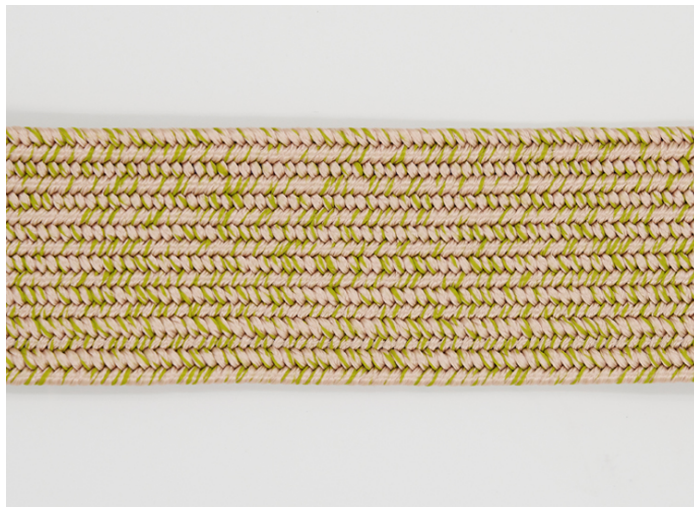

Sedia con braccioli.

La serie Baleari comprende anche una poltrona, una chaise longue e un lettino.

**Struttura:** alluminio verniciato opaco nei colori base avorio o grafite o verniciato opaco o lucido nei colori di collezione (colori di riferimento: campionario legno Mano Lucida). Puntali in materiale plastico.

**Rivestimento:** fisso, realizzato intrecciando a mano:

- cinghie elastiche bicolore, larghe circa 7 centimetri ciascuna, in filato Rope tessuto in modo da disegnarne la superficie
- cinghie elastiche mélangé, larghe circa 6 centimetri ciascuna, in filato Rope
- cinghie elastiche mélangé, larghe circa 6 centimetri ciascuna, in filato Moss.

**Note:**

Il prodotto può essere usato anche in ambienti interni.

È consigliato l'uso di un Winter Set di protezione.

B235DA

Two-colour elastic belt, Rope yarn

Mélange elastic belt, Rope yarn

Mélange elastic belt, Moss yarn